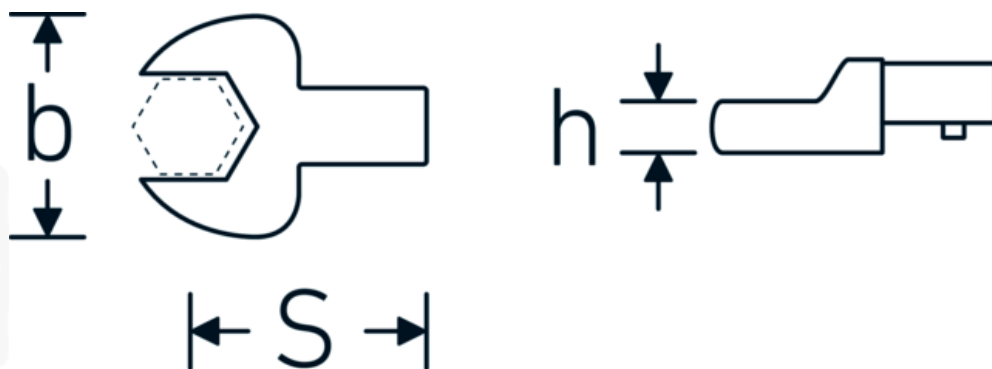

Chiavi a bocca ad innesto

731/10

Nr. art 58211012
GTIN 4018754033843
Modello 731/10 12

Designazione.

Chiave a bocca a innesto Mis. 12mm Dimensioni dell'innesto 9 x 12

Descrizione.

- Per chiavi dinamometriche con attacco quadrato
- Fissato con bloccaggio a perno
- Cromatura su nichel, durevole e resistente ai trucioli
- Fuso a gocce, temprato e raffreddato in bagno d'olio
- Estremamente resiliente, eccezionalmente durevole

Vantaggi.

Per chiavi dinamometriche con adattatore quadro

Disegno tecnico.

Attributi tecnici.

Larghezza mm (b)	30 mm
Dimensione del portautensili [quadrato interno]	9 x 12 mm
Altezza mm (h)	7 mm
S	17,5 mm
Larghezza tra i piatti [mm]	12 mm

Dati logistici.

Profondità mm (IFS)	41
Larghezza mm (IFS)	31
Altezza mm (IFS)	15
Lunghezza (imballata, mm)	42
Larghezza (imballata, mm)	32
Altezza (imballata, mm)	16
Volume (imballato, dm3)	0.021504 dm3
N° Art.	58211012
Peso (lordo, kg)	0,045
Peso PAP (kg)	0,000
Peso PVC (kg)	0,002
GTIN	4018754033843
Paese di origine	GERMANY
Regione di origine	Nordrhein-Westfalen
RAEE/Legge sull'elettricità	nicht ear-pflichtig
N. tariffa doganale	82041100
Standard di imballaggio	1
Peso [mm]	43 g

Varianti.

N° Art.	Nr. modello (ERP)	Designazione	GTIN
58211007	731/10 7	Chiave a bocca a innesto Mis. 7mm Dimensioni dell'innesto9 x 12	4018754033799
58211008	731/10 8	Chiave a bocca a innesto Mis. 8mm Dimensioni dell'innesto9 x 12	4018754033805
58211009	731/10 9	Chiave a bocca a innesto Mis. 9mm Dimensioni dell'innesto9 x 12	4018754033812
58211010	731/10 10	Chiave a bocca a innesto Mis. 10mm Dimensioni dell'innesto9 x 12	4018754033829
58211011	731/10 11	Chiave a bocca a innesto Mis. 11mm Dimensioni dell'innesto9 x 12	4018754033836
58211012	731/10 12	Chiave a bocca a innesto Mis. 12mm Dimensioni dell'innesto9 x 12	4018754033843
58211013	731/10 13	Chiave a bocca a innesto Mis. 13mm Dimensioni dell'innesto9 x 12	4018754033850
58211014	731/10 14	Chiave a bocca a innesto Mis. 14mm Dimensioni dell'innesto9 x 12	4018754033867