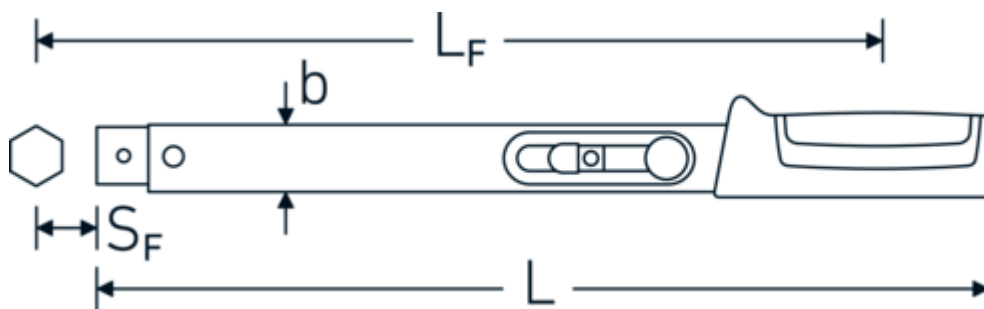

EENVOUDIG.

Snel justeren van buitenaf, zonder demontage van de momentsleutel m.b.v. twee stelschroeven voor de laagste en hoogste waarde.

Buigstaafstelsysteem.

De mechanische momentsleutels van STAHLWILLE zijn voorzien van een slijtvast kliksysteem met buigstaaf. In tegenstelling tot conventionele momentsleutels met een veer, elimineert het STAHLWILLE-systeem de noodzaak van een handeling: na het gebruik is terugstelling naar "0" niet noodzakelijk.

Technologieën en kenmerken.

QuickRelease

Technische tekening.

Technische kenmerken.

Schaalverdeling in-lb	20 in-lb
Schaalverdeling N-m	2,5 N-m
Meetbereik N-m	20-100 N-m
Meetbereik in-lb	180-880 in-lb

Logistieke gegevens.

Diepte mm (IFS)	371
Breedte mm (IFS)	50
Hoogte mm (IFS)	35
Lengte (verpakt, mm)	400