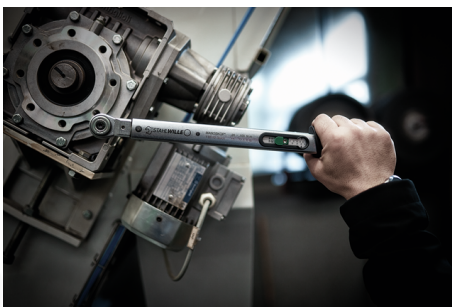

Voordelen.

trigger

Hoogtepunten van het product.

SNEL.

Bliksemsnelle instelling d.m.v. gemakkelijk te bedienen klemhevel in de greep. Ergonomisch vormgegeven, anti-slip stelknop – voor het snel verschuiven van de instelschaal.