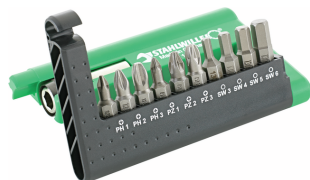

## Cabeza especial de llaves tubulares

13006

Núm. art. **08230001**  
GTIN **4018754011551**  
Modelo **13006**

**Designación.** Juego de bocas de llave de vaso especial Hexágono 1/4" Long.50mm

**Descripción.** • para los enchufes en el «rack electrónico» del Airbus A320-A340

### AL ALCANCE DE LA MANO.

10 puntas en formato de bolsillo o 20 puntas en una caja resistente. Con las compactas cajas de puntas de STAHLWILLE, los usuarios lo tienen todo al alcance de la mano. Por supuesto, con calidad prémium «Made in Germany».

## Atributos técnicos.

Hexágono exterior [pulgadas]	1/4
d	11 mm
Longitud mm (L)	50 mm
Accionamiento hexagonal exterior	E 6,3

## Variantes.

Núm. art.	Nº de modelo (ERP)	Designación	GTIN
08230001	13006	Juego de bocas de llave de vaso especial Hexágono 1/4" Long.50mm	4018754011551