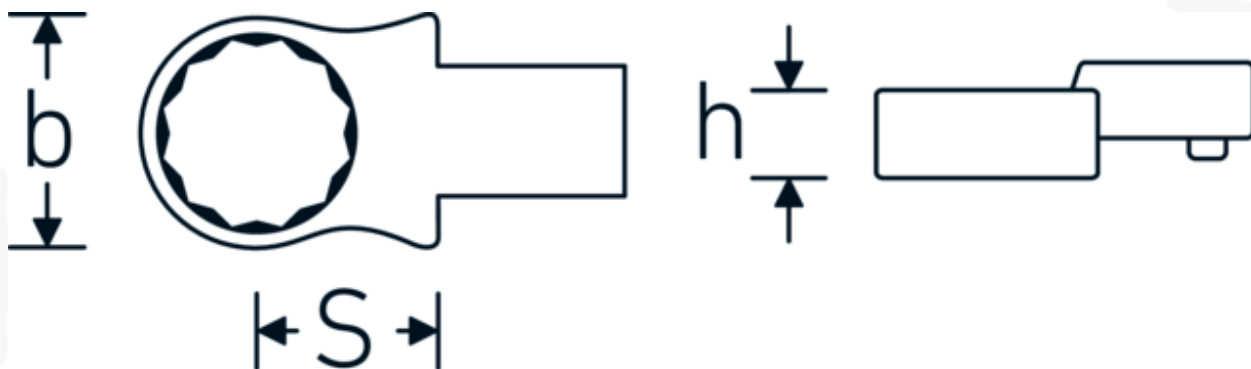

### Aanwijzing.

Insteekringsleutel M. 15mm Wkz.Aufn.14 x 18

### Eigenschappen.

- Voor momentsleutels met vierkante mof
- Vastgezet door penvergrendeling
- Verchroomd over nikkel, duurzaam en spaanbestendig
- Drop gesmeed, gehard en gekoeld in een oliebad
- Extreem veerkrachtig, uitzonderlijk duurzaam

## Technische kenmerken.

Breedte mm (b)	24 mm
Afmeting gereedschapshouder [vierkant inwendig]	14 x 18 mm
Hoogte mm (h)	11 mm
S	25 mm
Sleutelplaatdikte [mm]	15 mm