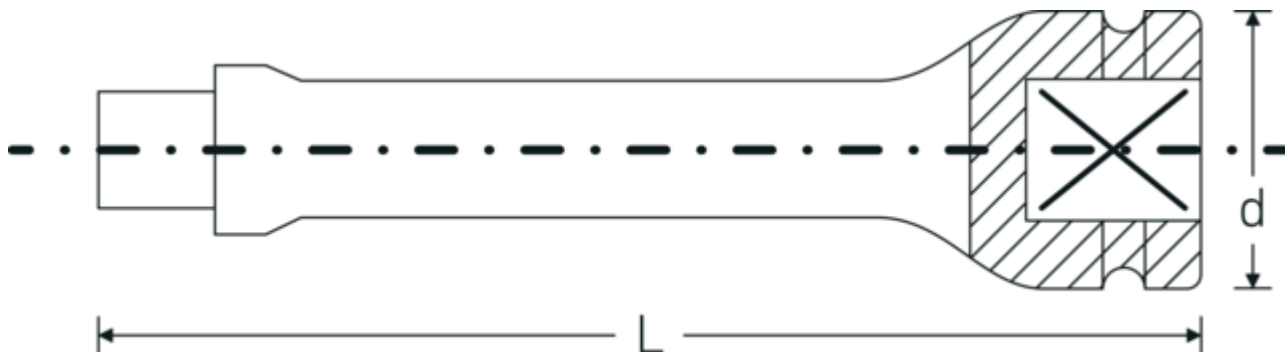

IMPACT-verlengstukken 1"

859IMP

Artikelnr. **36010001**
GTIN **4018754017416**
Model **859/7 IMP**

Aanwijzing.

IMPACT-verlengstuk 1" L.180mm

Technische tekening.

Technische kenmerken.

Uitgang vierkant buiten (inch)	1
Aandrijving vierkant binnen (inch)	1"
d	54 mm
Maat	7
Lengte mm (L)	180 mm

Logistieke gegevens.

Diepte mm (IFS)	181
Breedte mm (IFS)	55
Hoogte mm (IFS)	55
Lengte (verpakt, mm)	190
Breedte (verpakt, mm)	105
Hoogte (verpakt, mm)	56
Volume (verpakt, dm ³)	1.1172 dm ³
Artikelnr.	36010001
Gewicht (bruto, KG)	2,722
Gewicht PAP (KG)	0,000

Gewicht PVC (KG)	0,010
GTIN	4018754017416
Land van oorsprong	GERMANY
Regio van oorsprong	Nordrhein-Westfalen
WEEE/ElektroG	nicht ear-pflichtig
Douanetarief nr.	82042000
Verpakkingsstandaard	2
Gewicht (g)	1361 g