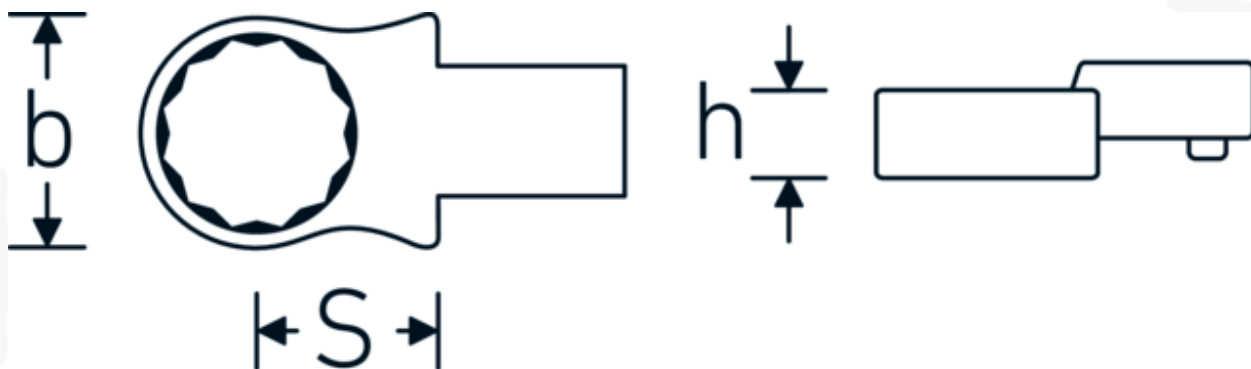

Insteekringsleutel

732/10

Artikelnr. 58221019
GTIN 4018754034161
Model 732/10 19

Aanwijzing.

Insteekringsleutel M. 19mm Wkz.Aufn.9 x 12

Eigenschappen.

- Voor momentsleutels met vierkante mof
- Vastgezet door penvergrendeling
- Verchroomd over nikkel, duurzaam en spaanbestendig
- Drop gesmeed, gehard en gekoeld in een oliebad
- Extreem veerkrachtig, uitzonderlijk duurzaam

Voordelen.

Voor momentsleutels met vierkantopname

Technische tekening.

Technische kenmerken.

Breedte mm (b)	30,5 mm
Afmeting gereedschapshouder [vierkant inwendig]	9 x 12 mm
Hoogte mm (h)	13 mm
S	17,5 mm
Sleutelplaatdikte [mm]	19 mm

Logistieke gegevens.

Diepte mm (IFS)	50
Breedte mm (IFS)	31
Hoogte mm (IFS)	15
Lengte (verpakt, mm)	56
Breedte (verpakt, mm)	34
Hoogte (verpakt, mm)	16
Volume (verpakt, dm ³)	0.030464 dm ³
Artikelnr.	58221019
Gewicht (bruto, KG)	0,065
Gewicht PAP (KG)	0,000
Gewicht PVC (KG)	0,002
GTIN	4018754034161
Land van oorsprong	GERMANY
Regio van oorsprong	Nordrhein-Westfalen
WEEE/ElektroG	nicht ear-pflichtig
Douanetarief nr.	82041100
Verpakkingsstandaard	1
Gewicht (g)	65 g