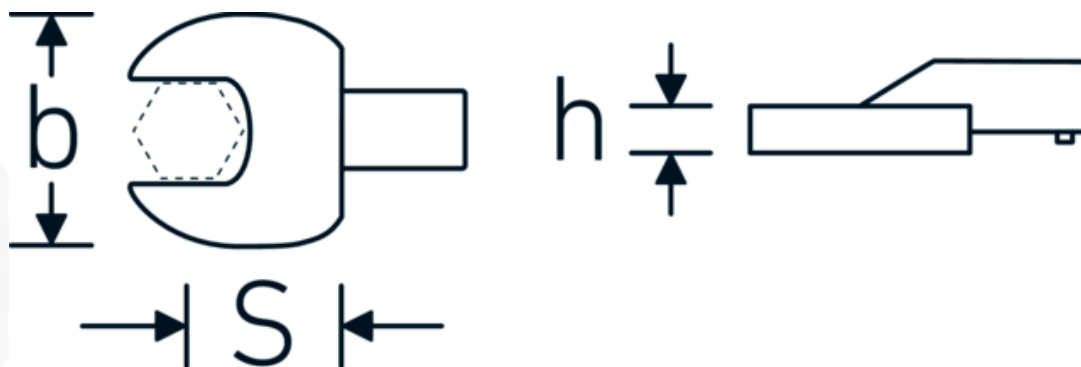

Insteeksteeksleutel

731/100

Artikelnr. 58211055
GTIN 4018754238736
Model 731/100 SW 55

Aanwijzing.

Insteeksteeksleutel M. 55mm Wkz.Aufn.22 x 28

Eigenschappen.

- Voor momentsleutels met vierkante mof
- Vastgezet door penvergrendeling
- Verchroomd over nikkel, duurzaam en spaanbestendig
- Gesmeed, gehard en gekoeld in een oliebad
- Extreem veerkrachtig, uitzonderlijk duurzaam

Voordelen.

Voor momentsleutels met vierkantopname

Technische tekening.

Technische kenmerken.

Breedte mm (b)	114 mm
Afmeting gereedschapshouder [vierkant inwendig]	22 x 28 mm
Hoogte mm (h)	19 mm
S	55 mm
Sleutelplaatdikte [mm]	55 mm

Logistieke gegevens.

Diepte mm (IFS)	125
Breedte mm (IFS)	115
Hoogte mm (IFS)	31
Lengte (verpakt, mm)	126
Breedte (verpakt, mm)	116
Hoogte (verpakt, mm)	32
Volume (verpakt, dm ³)	0.467712 dm ³
Artikelnr.	58211055
Gewicht (bruto, KG)	1,200
Gewicht PAP (KG)	0,000
Gewicht PVC (KG)	0,007
GTIN	4018754238736
Land van oorsprong	GERMANY
Regio van oorsprong	Nordrhein-Westfalen
WEEE/ElektroG	nicht ear-pflichtig
Douanetarief nr.	82041100
Verpakkingsstandaard	1
Gewicht (g)	1172 g