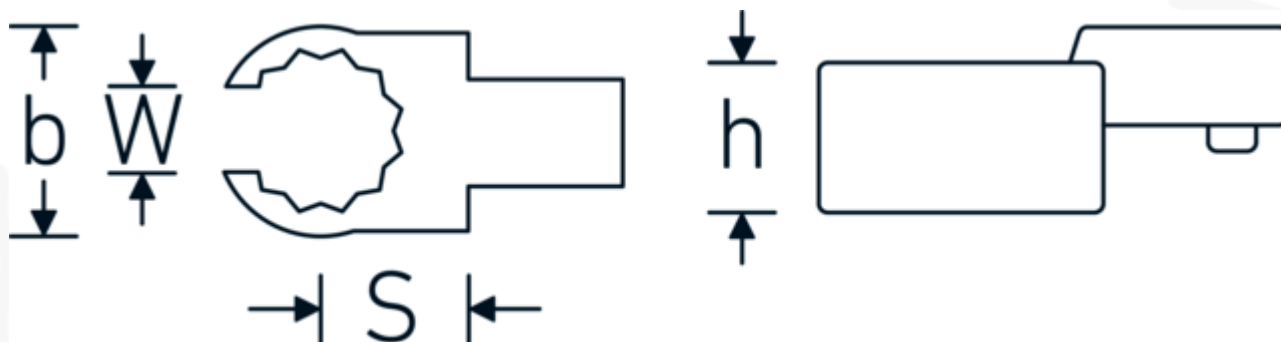

Disegno tecnico.