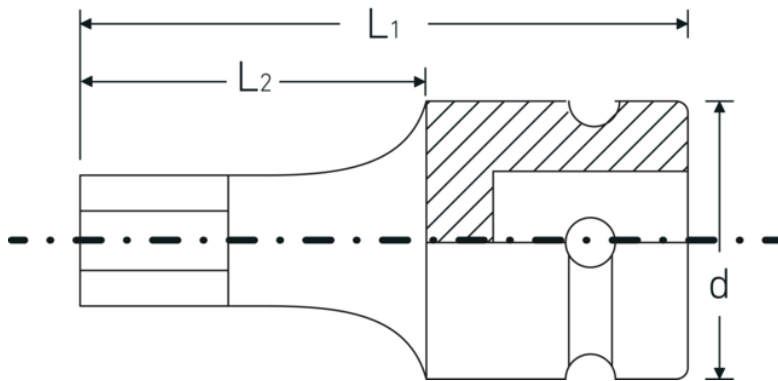

#### Geoptimaliseerde functionaliteit.

Alle IMPACT-doppen hebben een doorlopend boorgat voor de verbindingstift en een diepe groef voor de rubberen veiligheidsring. De verbindingstift wordt bij gebruik niet belast.

#### Hoge pasnauwkeurigheid.

De hoge pasnauwkeurigheid dankzij nauwe toleranties garandeert een optimale, spelingsvrije overdracht van krachten op de mof.

## Technische kenmerken.

Uitvoerprofiel	Zeskant
Uitgaande zeskant (mm)	8 mm
Aandrijving vierkant binnen (inch)	1/2 "
d	25 mm
L1	40 mm
L2	20 mm