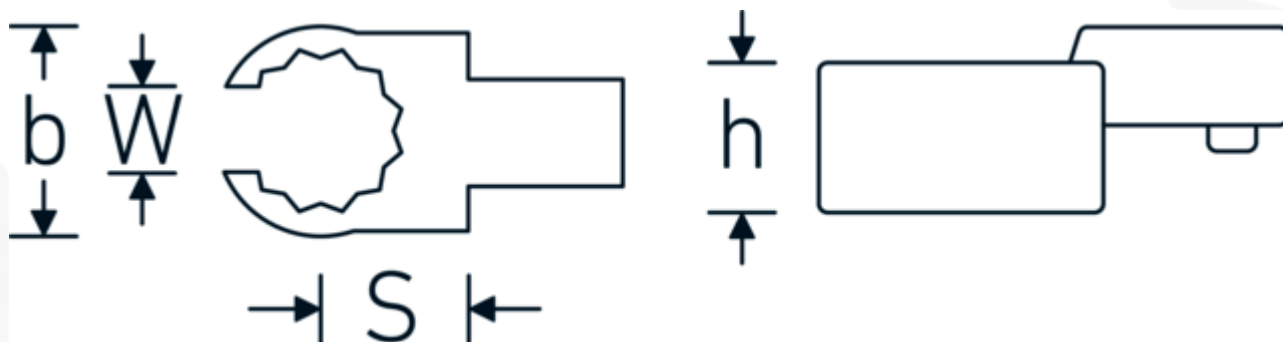

Disegno tecnico.