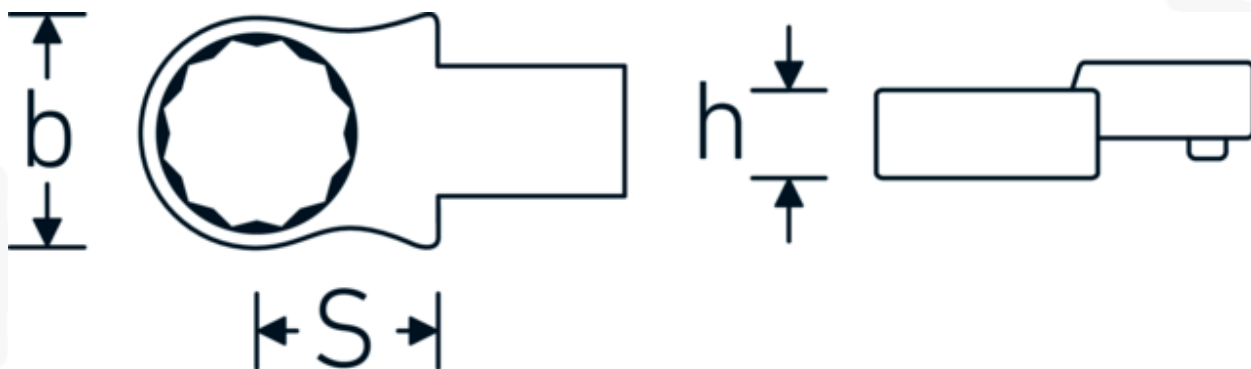

### Aanwijzing.

Insteekringsleutel M. 17mm Wkz.Aufn.14 x 18

### Eigenschappen.

- Voor momentsleutels met vierkante mof
- Vastgezet door penvergrendeling
- Verchroomd over nikkel, duurzaam en spaanbestendig
- Drop gesmeed, gehard en gekoeld in een oliebad
- Extreem veerkrachtig, uitzonderlijk duurzaam

## Technische kenmerken.

Breedte mm (b)	27 mm
Afmeting gereedschapshouder [vierkant inwendig]	14 x 18 mm
Hoogte mm (h)	12 mm
S	25 mm
Sleutelplaatdikte [mm]	17 mm