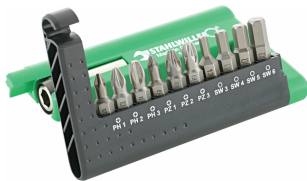

## Schroevendraaierbit

1436 IP- 1446 IP

Artikelnr. **08162025**  
GTIN **4018754234592**  
Model **1443 25IP**

**Aanwijzing.** Schroevendraaierbit 25IP Zeshoekig C 6,3 L.25mm

**Eigenschappen.** • voor inwendige TORX® PLUS®-bouten

### Onder handbereik.

10 bits in broekzakformaat - of 20 bits in een robuuste box. Met de compacte STAHlwILLE bitboxen hebben gebruikers alles direct bij de hand. Natuurlijk in Premium-kwaliteit »Made in Germany«.

## Technische kenmerken.

Buitenzeskant (inch)	1/4
Maat uitvoerprofiel	25IP
Lengte mm (L)	25 mm
Modelnr.	1443 IP
Externe zeskantaandrijving	C 6,3