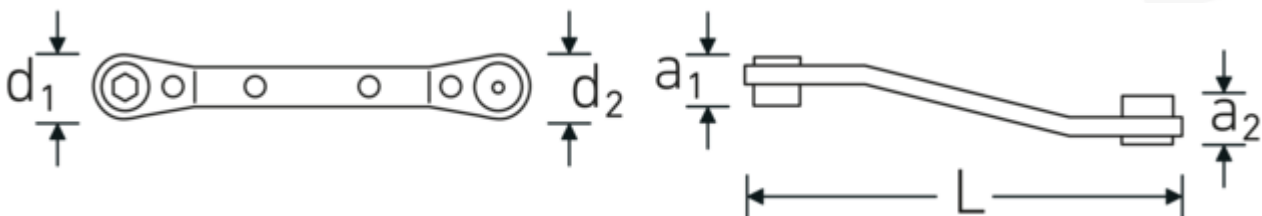

Ratelsleutel voor bits 1/4 x 5/16"

25B

Artikelnr. **41541620**
GTIN **4018754094493**
Model **25 B**
RATSCHENRINGSCHLUESSEL

Aanwijzing.

1/4 x 5/16 Ratelsleutel voor bits L.138mm

Eigenschappen.

- omschakelbaar
- met binnenzeskant voor schroevendraaierbits
- met magneten
- gebogen
- verchromd

Voordelen.

omschakelbaar

Technische tekening.

Technische kenmerken.

a1	15 mm
a2	17 mm
Buitenzeskant aandrijving (inch)	1/4 x 5/16

Logistieke gegevens.

Diepte mm (IFS)	140
Breedte mm (IFS)	25
Hoogte mm (IFS)	25

d1	20 mm	Lengte (verpakt, mm)	140
d2	23 mm	Breedte (verpakt, mm)	25
Lengte mm (L)	138 mm	Hoogte (verpakt, mm)	25
		Volume (verpakt, dm3)	0.0875 dm3
		Artikelnr.	41541620
		Gewicht (bruto, KG)	0,105
		Gewicht PAP (KG)	0,000
		Gewicht PVC (KG)	0,004
		GTIN	4018754094493
		Land van oorsprong	UNITED STATES
		Regio van oorsprong	Ausländischer Ursprung
		WEEE/ElektroG	nicht ear-pflichtig
		Douanetarief nr.	82041100
		Verpakkingsstandaard	1
		Gewicht (g)	105 g