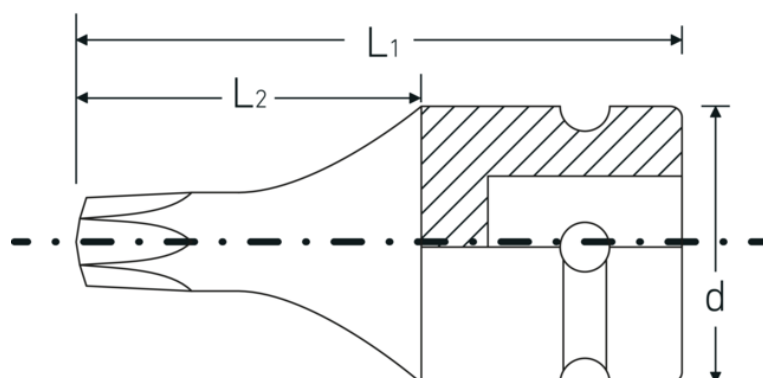

Nasadki IMPACT

2307TX

Art. nr 23070040
GTIN 4018754015238
Modelka 2307TX IMP T 40

Oznaczenie.

Nasadka wkrętakowa IMPACT 1/2" T40 Dł.40mm

Właściwości.

- napęd 1/2" #a;
- do śrub z gniazdem TORX®
- do wkrętarek mechanicznych
- stal stopowa chromowa, fosforanowane

Zalety.

Wewnętrzny napęd czworokątny 1/2"

Najważniejsze cechy produktu.

Zoptymalizowana funkcjonalność.

Wszystkie nasadki IMPACT mają przelotowy otwór centralny na sworzeń blokujący oraz głęboki rowek na o-ring, aby poprawić przyczepność. Sworzeń blokujący nie jest obciążony podczas użytkowania.

Wysoka dokładność dopasowania.

Wysoka dokładność dopasowania dzięki wąskim tolerancjom gwarantuje optymalne, bezluzowe przenoszenie sił na gniazdo.

Rysunek techniczny.

Atrybuty techniczne.

Profil wyjściowy	TORX®
Profil wyjściowy TORX® (mm)	6,6 mm
Kwadratowy napęd wewnętrzny (cal)	1/2 "
d	25 mm
Rozmiar profilu wyjściowego	T40
L1	40 mm
L2	21 mm

Dane logistyczne.

Głębokość mm (IFS)	40
Szerokość mm (IFS)	25
Wysokość mm (IFS)	25
Długość (w opakowaniu, mm)	105
Szerokość (w opakowaniu, mm)	45
Wysokość (w opakowaniu, mm)	26
Objętość (w opakowaniu, dm ³)	0.12285 dm ³
Art. nr	23070040
Waga (brutto, kg)	0,296
Waga PAP (kg)	0,000
Waga PVC (kg)	0,003
GTIN	4018754015238
Kraj pochodzenia	GERMANY
Region pochodzenia	Nordrhein-Westfalen
WEEE/ElektroG	nicht ear-pflichtig
Nr taryfy celnej	82042000
Standard pakowania	5
Waga (g)	58 g