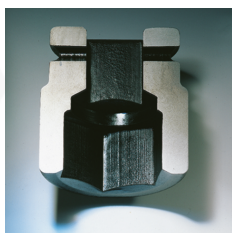

Nasadki IMPACT

2307TX

Art. nr 23070040
GTIN 4018754015238
Modelka 2307TX IMP T 40

Oznaczenie.

Nasadka wkrętakowa IMPACT 1/2" T40 Dł.40mm

Właściwości.

- napęd 1/2" #a;
- do śrub z gniazdem TORX®
- do wkrętarek mechanicznych
- stal stopowa chromowa, fosforanowane

Zalety.

Wewnętrzny napęd czworokątny 1/2"

Najważniejsze cechy produktu.

Zoptymalizowana funkcjonalność.

Wszystkie nasadki IMPACT mają przelotowy otwór centralny na sworzeń blokujący oraz głęboki rowek na o-ring, aby poprawić przyczepność. Sworzeń blokujący nie jest obciążony podczas użytkowania.

Wysoka dokładność dopasowania.

Wysoka dokładność dopasowania dzięki wąskim tolerancjom gwarantuje optymalne, bezluzowe przenoszenie sił na gniazdo.

Rysunek techniczny.

Atrybuty techniczne.

Profil wyjściowy	TORX®
Profil wyjściowy TORX® (mm)	6,6 mm
Kwadratowy napęd wewnętrzny (cal)	1/2 "
d	25 mm
Rozmiar profilu wyjściowego	T40
L1	40 mm
L2	21 mm