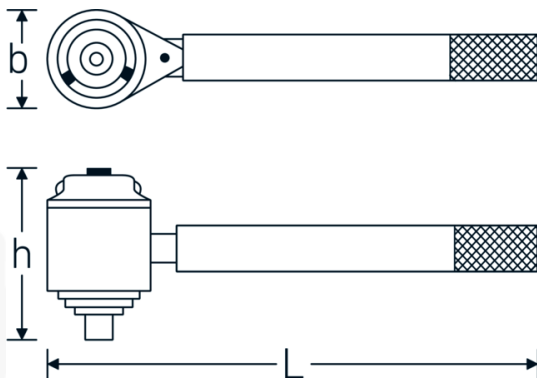

Krachtvermeerderaar MULTIPOWER

MP300-800

Artikelnr. **53030800**
GTIN **4018754186785**
Model **MP300 - 800 MULTIPOWER**
KRAFTVERVIELFAELTIGER

Aanwijzing.

Krachtvermeerderaar MULTIPOWER 800N-m Binnenkant vierkant 1/2" Buiten vierkant 3/4"

Technische tekening.

Technische kenmerken.

Vierkant [inch]	1/2 "
Extern vierkant [inch]	3/4 "
Breedte mm (b)	66 mm
Koppelverhouding	1 : 3,5
Overbrengingsverhouding	4 : 1
Gewicht met doos	5838 g
Maat	800
Hoogte mm (h)	85 mm
Lengte mm (L)	215 mm
max. uitgangscapaciteit E1	800 N·m
max. uitgangscapaciteit E2	590 ft·lb
max. ingangscapaciteit E1	229 N·m
max. ingangscapaciteit E2	169 ft·lb

Logistieke gegevens.

Diepte mm (IFS)	323
Breedte mm (IFS)	297
Hoogte mm (IFS)	160
Lengte (verpakt, mm)	323
Breedte (verpakt, mm)	297
Hoogte (verpakt, mm)	160
Volume (verpakt, dm ³)	15.34896 dm ³
Artikelnr.	53030800
Gewicht (bruto, KG)	6,025
Gewicht PAP (KG)	0,402
Gewicht PVC (KG)	0,000
GTIN	4018754186785
Land van oorsprong	GERMANY
Regio van oorsprong	Nordrhein-Westfalen
WEEE/ElektroG	nicht ear-pflichtig
Douanetarief nr.	84834090
Verpakkingsstandaard	1
Gewicht (g)	2000 g