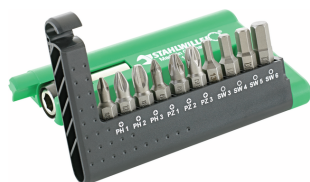

## Skrue-bits

1436 IP- 1446 IP

Art. nr. **08162015**  
GTIN **4018754234578**  
Model **1441 15IP**

**Betegnelse.** Skruetrækkerbit 15IP Sekskant C 6,3 L.25mm

**Egenskaber.** • til skruer med indiv. TORX® PLUS®

### LET TILGÆNELIG.

10 bits i bukselommeformat – eller hvorfor ikke 20 bits i den robuste boks. Med de kompakte STAHLWILLE bit-bokse har brugere alt direkte ved hånden. Naturligvis i premium-kvalitet »Made in Germany«.

## Tekniske egenskaber.

Udvendig sekskant (tommer)	1/4
Størrelse udgangsprofil	15IP
Længde mm (L)	25 mm
Model nr.	1441 IP
Udvendig sekskantdrev	C 6,3