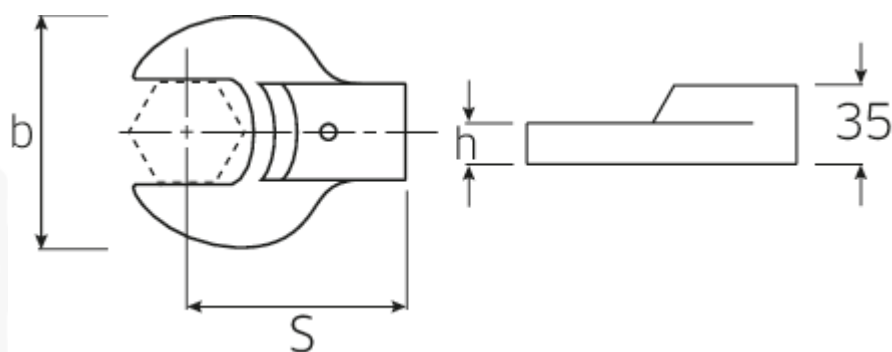

### Designazione.

Chiave a bocca ad innesto Mis. 50mm Dimensioni dell'innesto 24,5 x 28

## Attributi tecnici.

Larghezza mm (b)	104 mm
Dim. portautensili quadrato esterno	24,5 x 28 mm
Altezza mm (h)	18 mm
S	95 mm
Larghezza tra i piatti [mm]	50 mm

## Dati logistici.

Profondità mm (IFS)	118
Larghezza mm (IFS)	102
Altezza mm (IFS)	35
Lunghezza (imballata, mm)	118
Larghezza (imballata, mm)	102
Altezza (imballata, mm)	35
Volume (imballato, dm <sup>3</sup> )	0.42126 dm <sup>3</sup>
N° Art.	58218050
Peso (lordo, kg)	1,010
Peso PAP (kg)	0,000
Peso PVC (kg)	0,006
GTIN	4018754109531
Paese di origine	GERMANY
Regione di origine	Nordrhein-Westfalen
RAEE/Legge sull'elettricità	nicht ear-pflichtig
N. tariffa doganale	82041100
Standard di imballaggio	1
Peso [mm]	1010 g

## Varianti.

N° Art.	Nr. modello (ERP)	Designazione	GTIN
58218024	731/80 24	Chiave a bocca ad innesto Mis. 24mm Dimensioni dell'innesto24,5 x 28	4018754132249
58218027	731/80 27	Chiave a bocca ad innesto Mis. 27mm Dimensioni dell'innesto24,5 x 28	4018754132256
58218030	731/80 30	Chiave a bocca ad innesto Mis. 30mm Dimensioni dell'innesto24,5 x 28	4018754132263
58218032	731/80 32	Chiave a bocca ad innesto Mis. 32mm Dimensioni dell'innesto24,5 x 28	4018754132270
58218034	731/80 34	Chiave a bocca ad innesto Mis. 34mm Dimensioni dell'innesto24,5 x 28	4018754132287
58218036	731/80 36	Chiave a bocca ad innesto Mis. 36mm Dimensioni dell'innesto24,5 x 28	4018754109500
58218041	731/80 41	Chiave a bocca ad innesto Mis. 41mm Dimensioni dell'innesto24,5 x 28	4018754109517
58218046	731/80 46	Chiave a bocca ad innesto Mis. 46mm Dimensioni dell'innesto24,5 x 28	4018754109524