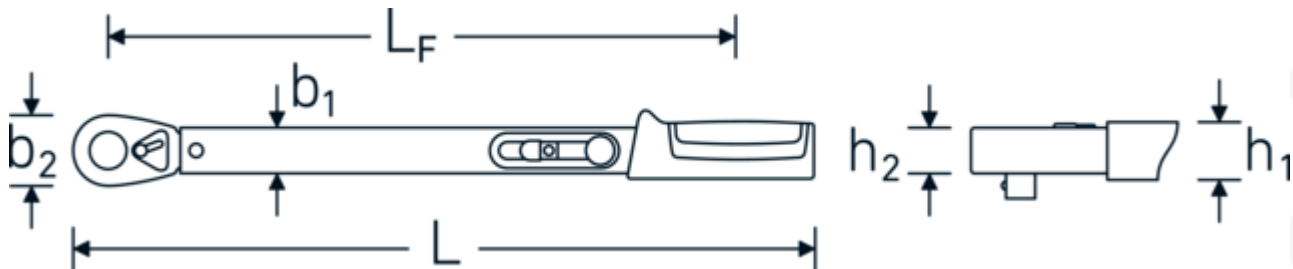

Technische tekening.

Technische kenmerken.

Schaalverdeling ft·lb	5 ft·lb
Schaalverdeling N·m	5 N·m
Meetbereik N·m	40-200 N·m
Meetbereik ft·lb	30-145 ft·lb
Uitgang vierkant buiten (inch)	1/2
b1	28 mm
b2	41 mm
DIN	DIN EN ISO 6789-2:2017
Maat	20

Logistieke gegevens.

Diepte mm (IFS)	481
Breedte mm (IFS)	45
Hoogte mm (IFS)	35
Lengte (verpakt, mm)	510
Breedte (verpakt, mm)	45
Hoogte (verpakt, mm)	45
Volume (verpakt, dm³)	1.03275 dm³
Artikelnr.	50204120
Gewicht (bruto, KG)	1,446
Gewicht PAP (KG)	0,000