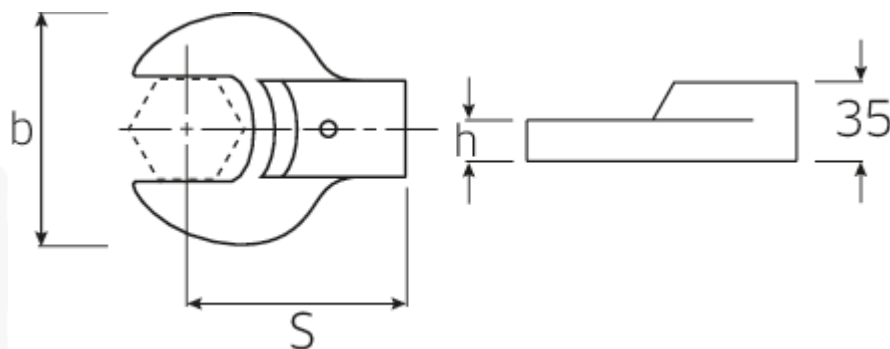

Opsteeksteeksleutel

731/80

Artikelnr. **58218027**
GTIN **4018754132256**
Model **731/80 27**

Aanwijzing.

Opsteeksteeksleutel M. 27mm Wkz.Aufn.24,5 x 28

Eigenschappen.

- Voor momentsleutels met houder voor slipgereedschap
- Vastgezet door penvergrendeling
- Verchroomd over nikkel, duurzaam en spaanbestendig
- Drop forged, gehard en gekoeld in een oliebad
- Extreem veerkrachtig, uitzonderlijk duurzaam

Voordelen.

Voor momentsleutels met opname voor opsteekgereedschappen

Technische tekening.

Technische kenmerken.

Breedte mm (b)	56 mm
Maat gereedschapshouder buitenvierkant	24,5 x 28 mm
Hoogte mm (h)	14 mm
S	95 mm
Sleutelplaatdikte [mm]	27 mm

Logistieke gegevens.

Diepte mm (IFS)	109
Breedte mm (IFS)	43
Hoogte mm (IFS)	35
Lengte (verpakt, mm)	150
Breedte (verpakt, mm)	70
Hoogte (verpakt, mm)	35
Volume (verpakt, dm ³)	0.3675 dm ³
Artikelnr.	58218027
Gewicht (bruto, KG)	0,627
Gewicht PAP (KG)	0,000
Gewicht PVC (KG)	0,004
GTIN	4018754132256
Land van oorsprong	GERMANY
Regio van oorsprong	Nordrhein-Westfalen
WEEE/ElektroG	nicht ear-pflichtig
Douanetarief nr.	82041100
Verpakkingsstandaard	1
Gewicht (g)	620 g