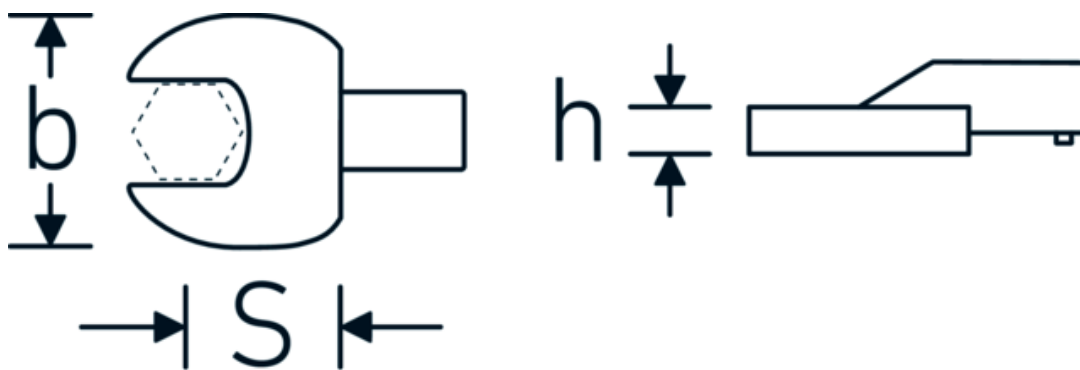

Maul-Einsteckwerkzeug

731/100

Art.-Nr. 58211034

GTIN 4018754238682

Modell 731/100 SW 34

Bezeichnung.

Maul-Einsteckwerkzeug SW 34mm Wkz.Aufn.22 x 28

Eigenschaften.

- für Drehmomentschlüssel mit Vierkantaufnahme
- Fixierung durch Stiftsicherung
- Verchromung über Nickel, dauerhaft und abplatzsicher
- im Gesenk geschmiedet, gehärtet und im Ölbad abgekühlt
- extrem belastbar, außergewöhnlich langlebig

Technische Zeichnung.

Technische Attribute.

Breite mm (b)	72 mm
Größe Wkz.-Aufnahme [Innenvierkant]	22 x 28 mm
Höhe mm (h)	15 mm
S	55 mm

Logistikdaten.

Tiefe mm (IFS)	115
Breite mm (IFS)	72
Höhe mm (IFS)	32
Länge (verpackt, mm)	115

Schlüsselweite [mm]	34 mm	Breite (verpackt, mm)	75
		Höhe (verpackt, mm)	35
		Volumen (verpackt, dm³)	0.301875 dm ³
		Art.-Nr.	58211034
		Gewicht (brutto, kg)	0,731
		Gewicht PAP (kg)	0,000
		Gewicht PVC (kg)	0,005
		GTIN	4018754238682
		Ursprungsland	GERMANY
		Ursprungsregion	Nordrhein-Westfalen
		WEEE/ElektroG	nicht ear-pflichtig
		Zolltarifnr.	82041100
		Packnorm	1
		Gewicht (g)	731 g