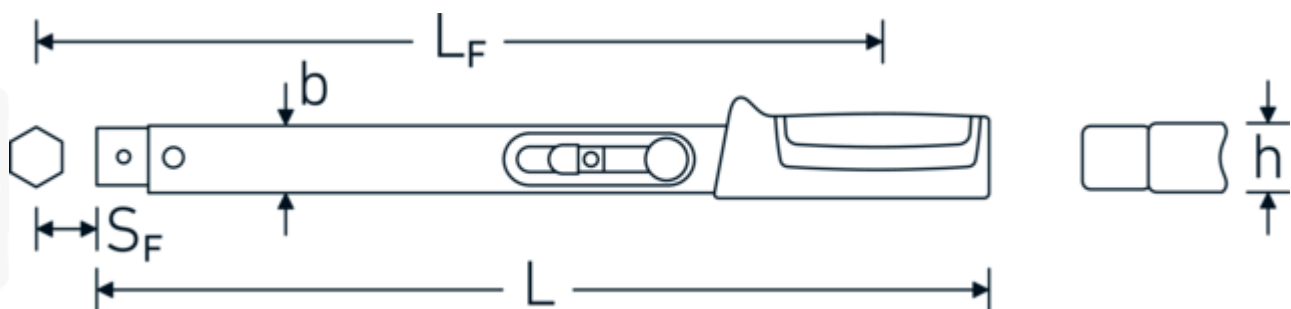

trigger

Hoogtepunten van het product.

SNEL.

Bliksemsnelle instelling d.m.v. gemakkelijk te bedienen klemhevel in de greep. Ergonomisch vormgegeven, anti-slip stelknop – voor het snel verschuiven van de instelschaal.

Buigstaafstelsysteem.

De mechanische momentsleutels van STAHLWILLE zijn voorzien van een slijtvast kliksysteem met buigstaaf. In tegenstelling tot conventionele momentsleutels met een veer, elimineert het STAHLWILLE-systeem de noodzaak van een handeling: na het gebruik is terugstelling naar "0" niet noodzakelijk.

Technologieën en kenmerken.

QuickRelease

Technische tekening.

Technische kenmerken.

Schaalverdeling ft·lb	20 ft·lb
Schaalverdeling N·m	20 N·m
Meetbereik N·m	130-650 N·m
Meetbereik ft·lb	100-480 ft·lb
Breedte mm (b)	30,6 mm
DIN	DIN EN ISO 6789-2:2017
Maat	II/65
Afmeting gereedschapshouder [vierkant inwendig]	22 x 28 mm
Hoogte mm (h)	25,6 mm
Lengte mm (L)	897 mm
LF	907 mm
SF	55 mm

Varianten.

Artikelnr.	Modelnr. (ERP)	Beschrijving	GTIN
50184005	730/5 QUICK	Momentsleutel MANOSCOOP Model 730/5 Quick Meetb. 6-50N·m Wkz.Aufn. 9 x 12 mm L. 315mm	4018754268856
50184010	730/10 QUICK	Momentsleutel MANOSCOOP Model 730/10 Quick Meetb. 20-100N·m Wkz.Aufn. 9 x 12 mm L. 370mm	4018754266203
50184012	730/12 QUICK	Momentsleutel MANOSCOOP Model 730/12 Quick Meetb. 25-130N·m Wkz.Aufn. 14 x 18 mm L. 410mm	4018754268863
50184020	730/20 QUICK	Momentsleutel MANOSCOOP Model 730/20 Quick Meetb. 40-200N·m Wkz.Aufn. 14 x 18 mm L. 455mm	4018754268870
50184030	730/30 QUICK	Momentsleutel MANOSCOOP Model 730/30 Quick Meetb. 60-300N·m Wkz.Aufn. 14 x 18 mm L. 520mm	4018754324071
50184040	730/40 QUICK	Momentsleutel MANOSCOOP Model 730/40 Quick Meetb. 80-400N·m Wkz.Aufn. 14 x 18 mm L. 590mm	4018754268887