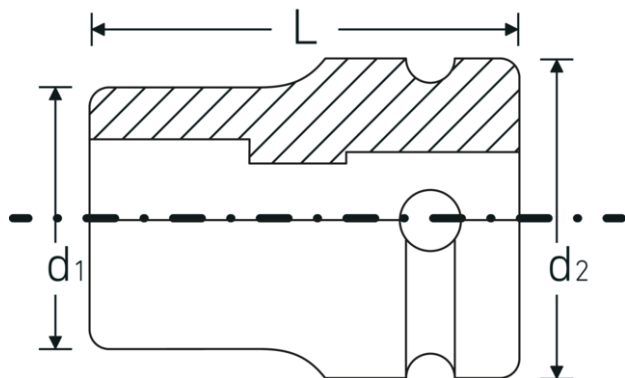

Funcionalidad optimizada.

Todas las bocas de llaves de vaso IMPACT cuentan con un orificio transversal pasante para el pasador de unión y con una ranura profunda para la junta de goma de seguridad. El pasador de seguridad no está sometido a carga durante la aplicación.

Gran precisión de ajuste.

La elevada precisión de ajuste gracias a las estrechas tolerancias garantiza una transmisión óptima y sin holguras de las fuerzas al casquillo.

Dibujo técnico.

Atributos técnicos.

Perfil de salida	TORX®
Perfil de salida TORX® (mm)	12,9 mm
Accionamiento cuadrado interior (pulgadas)	1/2 "
d1	17,7 mm
d2	25 mm
Tamaño Perfil de salida	E14
Longitud mm (L)	38 mm

Datos logísticos.

Profundidad mm (IFS)	38
Anchura mm (IFS)	25
Altura mm (IFS)	25
Longitud (empaquetada, mm)	150
Anchura (empaquetada, mm)	70
Altura en pulgadas	45
Volumen (envasado, dm3)	0.4725 dm3
Núm. art.	23080014
Peso (bruto, kg)	0,730
Peso PAP (kg)	0,000
Peso PVC (kg)	0,006
GTIN	4018754015290
País de origen	GERMANY
Región de origen	Nordrhein-Westfalen
RAEE/Ley eléctrica	nicht ear-pflichtig
Arancel de aduanas núm.	82042000
Norma de embalaje	10
Peso	73 g

Variantes.

Núm. art.	Nº de modelo (ERP)	Designación	GTIN
23080010	2308TX IMP E 10	Juego de bocas llaves de vaso IMPACT 1/2 " E10 Long.38mm	4018754015276
23080012	2308TX IMP E 12	Juego de bocas llaves de vaso IMPACT 1/2 " E12 Long.38mm	4018754015283
23080014	2308TX IMP E 14	Juego de bocas llaves de vaso IMPACT 1/2 " E14 Long.38mm	4018754015290
23080016	2308TX IMP E 16	Juego de bocas llaves de vaso IMPACT 1/2 " E16 Long.38mm	4018754015306
23080018	2308TX IMP E 18	Juego de bocas llaves de vaso IMPACT 1/2 " E18 Long.38mm	4018754015313
23080020	2308TX IMP E 20	Juego de bocas llaves de vaso IMPACT 1/2 " E20 Long.38mm	4018754015320
23080024	2308TX IMP E 24	Juego de bocas llaves de vaso IMPACT 1/2 " E24 Long.41,2mm	4018754015337