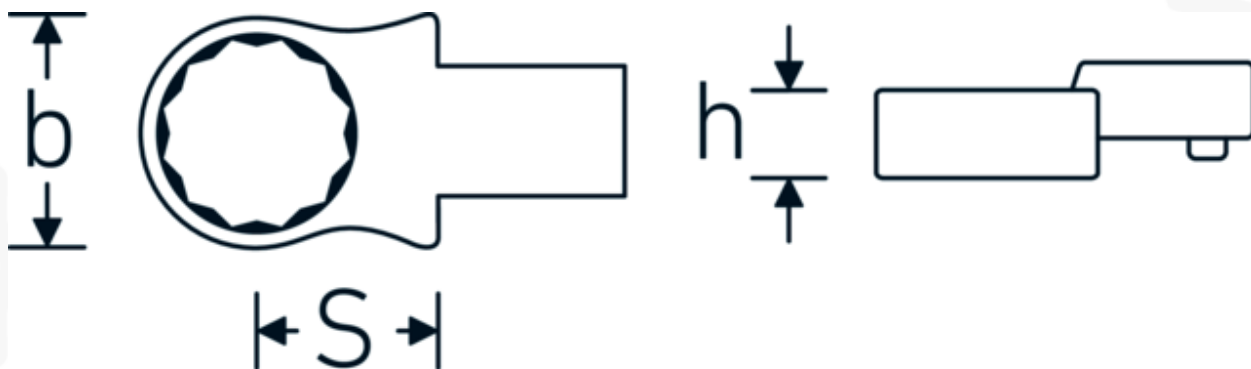

### Aanwijzing.

Insteekringsleutel M. 19mm Wkz.Aufn.14 x 18

### Eigenschappen.

- Voor momentsleutels met vierkante mof
- Vastgezet door penvergrendeling
- Verchroomd over nikkel, duurzaam en spaanbestendig
- Drop gesmeed, gehard en gekoeld in een oliebad
- Extreem veerkrachtig, uitzonderlijk duurzaam

## Technische kenmerken.

Breedte mm (b)	30,5 mm
Afmeting gereedschapshouder [vierkant inwendig]	14 x 18 mm
Hoogte mm (h)	13 mm
S	25 mm
Sleutelplaatdikte [mm]	19 mm