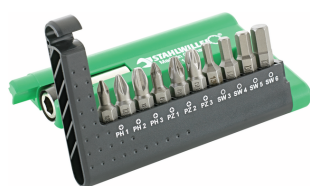

## 5-stjerne skruebits

1440 TPI-1446 TPI

Art. nr. **08161040**  
GTIN **4018754154081**  
Model **1446 TPI 40 BIT-SCHRAUBENDREHEREINSATZ**

**Betegnelse.** 5-stjernet bit til skruetrækkere Sekskant C 6,3 L.26mm

**Egenskaber.**

- med boring i spidsen
- for skruer med indiv. 5-stjerne og med tapper

### LET TILGÆNGELIG.

10 bits i bukselommeformat – eller hvorfor ikke 20 bits i den robuste boks. Med de kompakte STAHLWILLE bit-bokse har brugere alt direkte ved hånden. Naturligvis i premium-kvalitet »Made in Germany«.

## Tekniske egenskaber.

Udvendig sekskant (tommer)	1/4
Størrelse udgangsprofil	TPI40
Længde mm (L)	26 mm
Model nr.	1446 TPI
Udvendig sekskantdrev	C 6,3