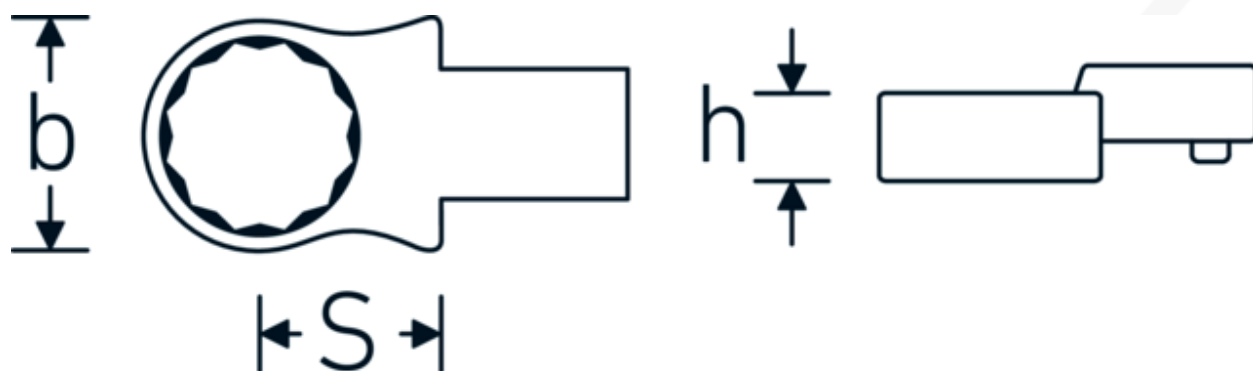

Końcówka wtykowa oczkowa

732/10

Art. nr 58221008
GTIN 4018754034062
Modelka 732/10 8

Oznaczenie.

Oczko do klucza płaskiego Wi. 8mm Uchwyt na narzędzia 9 x 12

Zalety.

Do klucza dynamometrycznego z gniazdem kwadratowym

Rysunek techniczny.

Atrybuty techniczne.

Szerokość mm (b)	14,2 mm
Rozmiar uchwytu narzędzia [kwadrat wewnętrzny]	9 x 12 mm
Wysokość mm (h)	8 mm

Dane logistyczne.

Głębokość mm (IFS)	41
Szerokość mm (IFS)	22
Wysokość mm (IFS)	14

S	17,5 mm	Długość (w opakowaniu, mm)	47
Szerokość w poprzek płaskowników [mm]	8 mm	Szerokość (w opakowaniu, mm)	25
		Wysokość (w opakowaniu, mm)	15
		Objętość (w opakowaniu, dm³)	0.017625 dm ³
		Art. nr	58221008
		Waga (brutto, kg)	0,040
		Waga PAP (kg)	0,000
		Waga PVC (kg)	0,002
		GTIN	4018754034062
		Kraj pochodzenia	GERMANY
		Region pochodzenia	Nordrhein-Westfalen
		WEEE/ElektroG	nicht ear-pflichtig
		Nr taryfy celnej	82041100
		Standard pakowania	1
		Waga (g)	40 g