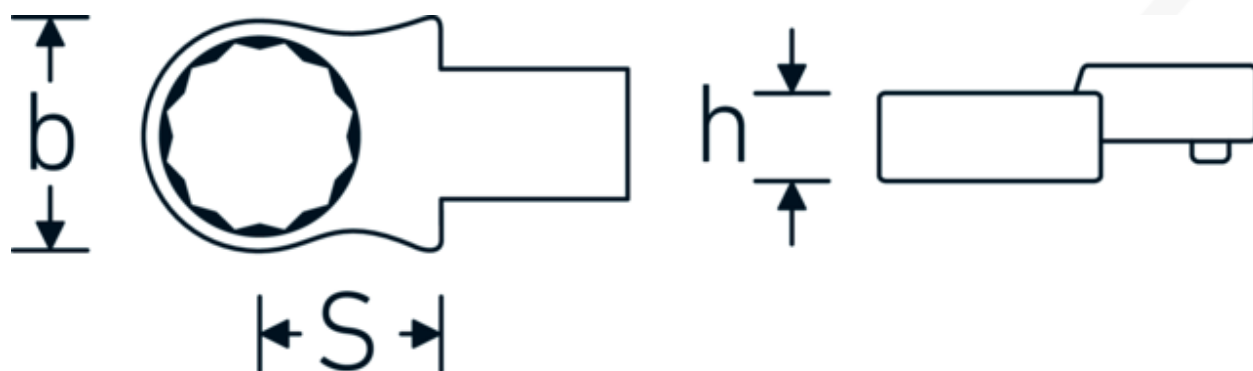

Końcówka wtykowa oczkowa

732/10

Art. nr 58221012
GTIN 4018754034093
Modelka 732/10 12

Oznaczenie.

Oczko do klucza płaskiego Wi. 12mm Uchwyt na narzędzia 9 x 12

Zalety.

Do klucza dynamometrycznego z gniazdem kwadratowym

Rysunek techniczny.

Atrybuty techniczne.

Szerokość mm (b)	20,5 mm
Rozmiar uchwytu narzędzia [kwadrat wewnętrzny]	9 x 12 mm
Wysokość mm (h)	11 mm

Dane logistyczne.

Głębokość mm (IFS)	43
Szerokość mm (IFS)	23
Wysokość mm (IFS)	15

S	17,5 mm	Długość (w opakowaniu, mm)	43
Szerokość w poprzek płaskowników [mm]	12 mm	Szerokość (w opakowaniu, mm)	23
		Wysokość (w opakowaniu, mm)	15
		Objętość (w opakowaniu, dm³)	0.014835 dm ³
		Art. nr	58221012
		Waga (brutto, kg)	0,052
		Waga PAP (kg)	0,000
		Waga PVC (kg)	0,002
		GTIN	4018754034093
		Kraj pochodzenia	GERMANY
		Region pochodzenia	Nordrhein-Westfalen
		WEEE/ElektroG	nicht ear-pflichtig
		Nr taryfy celnej	82041100
		Standard pakowania	1
		Waga (g)	49 g