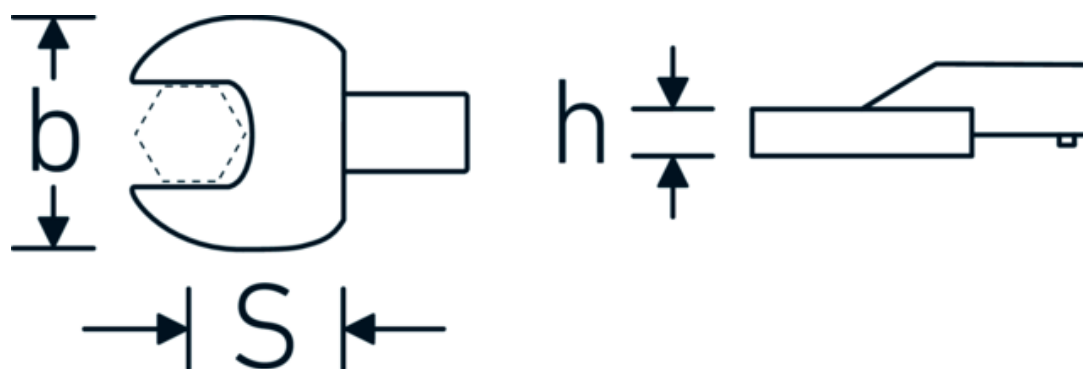

Końcówka wtykowa płaska

731/100

Art. nr 58211027
GTIN 4018754238651
Modelka 731/100 SW 27

Oznaczenie.

Głowica do klucza płaskiego Wi. 27mm Uchwyt na narzędzia 22 x 28

Zalety.

Do klucza dynamometrycznego z gniazdem kwadratowym

Rysunek techniczny.

Atrybuty techniczne.

Szerokość mm (b)	56 mm
Rozmiar uchwytu narzędzia [kwadrat wewnętrzny]	22 x 28 mm
Wysokość mm (h)	14 mm

Dane logistyczne.

Głębokość mm (IFS)	110
Szerokość mm (IFS)	55
Wysokość mm (IFS)	32

S	55 mm	Długość (w opakowaniu, mm)	110
Szerokość w poprzek płaskowników [mm]	27 mm	Szerokość (w opakowaniu, mm)	55
		Wysokość (w opakowaniu, mm)	32
		Objętość (w opakowaniu, dm³)	0.1936 dm ³
		Art. nr	58211027
		Waga (brutto, kg)	0,640
		Waga PAP (kg)	0,000
		Waga PVC (kg)	0,005
		GTIN	4018754238651
		Kraj pochodzenia	GERMANY
		Region pochodzenia	Nordrhein-Westfalen
		WEEE/ElektroG	nicht ear-pflichtig
		Nr taryfy celnej	82041100
		Standard pakowania	1
		Waga (g)	640 g