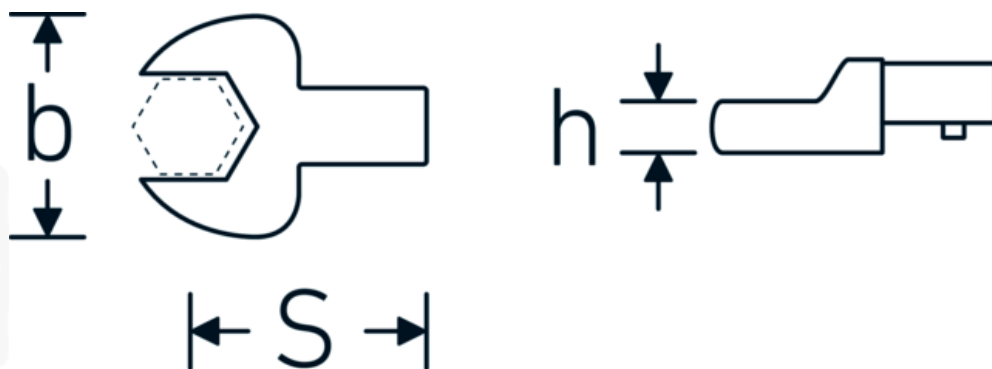

Insteeksteeksleutel

731/40

Artikelnr. **58214034**
GTIN **4018754094707**
Model **731/40 34**

Aanwijzing.

Insteeksteeksleutel M. 34mm Wkz.Aufn.14 x 18

Eigenschappen.

- Voor momentsleutels met vierkante mof
- Vastgezet door penvergrendeling
- Verchroomd over nikkel, duurzaam en spaanbestendig
- Drop gesmeed, gehard en gekoeld in een oliebad
- Extreem veerkrachtig, uitzonderlijk duurzaam

Voordelen.

Voor momentsleutels met vierkantopname

Technische tekening.

Technische kenmerken.

Breedte mm (b)	66 mm
Afmeting gereedschapshouder [vierkant inwendig]	14 x 18 mm
Hoogte mm (h)	14 mm
S	32,5 * mm
Sleutelplaatdikte [mm]	34 mm

Logistieke gegevens.

Diepte mm (IFS)	70
Breedte mm (IFS)	70
Hoogte mm (IFS)	20
Lengte (verpakt, mm)	70
Breedte (verpakt, mm)	70
Hoogte (verpakt, mm)	20
Volume (verpakt, dm ³)	0.098 dm ³
Artikelnr.	58214034
Gewicht (bruto, KG)	0,239
Gewicht PAP (KG)	0,000
Gewicht PVC (KG)	0,004
GTIN	4018754094707
Land van oorsprong	GERMANY
Regio van oorsprong	Nordrhein-Westfalen
WEEE/ElektroG	nicht ear-pflichtig
Douanetarief nr.	82041100
Verpakkingsstandaard	1
Gewicht (g)	239 g