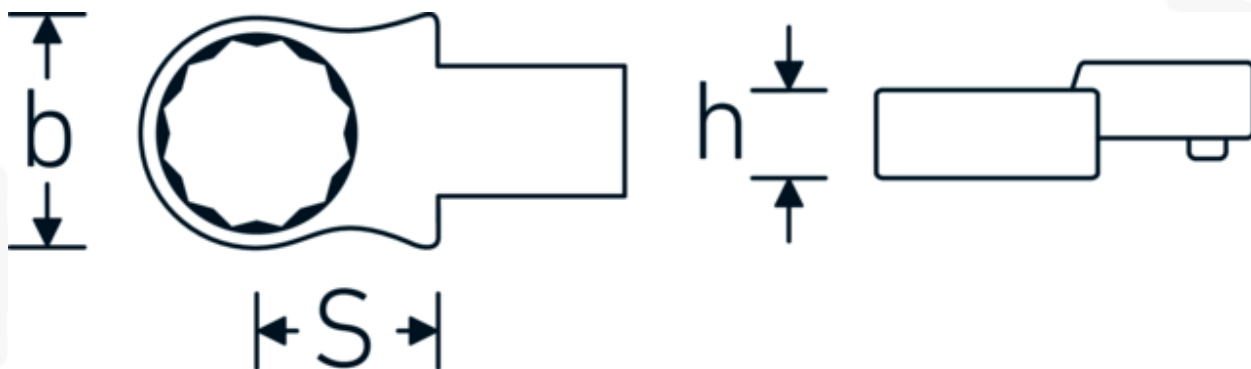

### Aanwijzing.

Insteekringsleutel M. 16mm Wkz.Aufn.9 x 12

### Eigenschappen.

- Voor momentsleutels met vierkante mof
- Vastgezet door penvergrendeling
- Verchroomd over nikkel, duurzaam en spaanbestendig
- Drop gesmeed, gehard en gekoeld in een oliebad
- Extreem veerkrachtig, uitzonderlijk duurzaam

## Technische kenmerken.

Breedte mm (b)	26 mm
Afmeting gereedschapshouder [vierkant inwendig]	9 x 12 mm
Hoogte mm (h)	12 mm
S	17,5 mm
Sleutelplaatdikte [mm]	16 mm