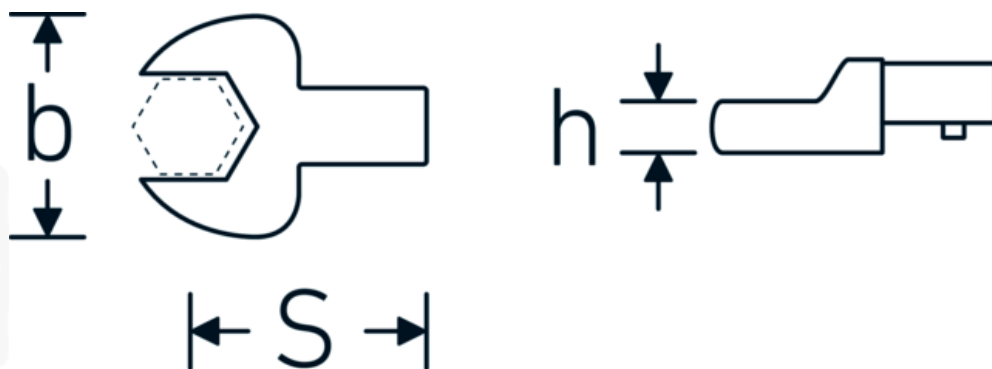

Insteeksteeksleutel

731/40

Artikelnr. 58214014
GTIN 4018754033935
Model 731/40 14

Aanwijzing.

Insteeksteeksleutel M. 14mm Wkz.Aufn.14 x 18

Eigenschappen.

- Voor momentsleutels met vierkante mof
- Vastgezet door penvergrendeling
- Verchromd over nikkel, duurzaam en spaanbestendig
- Drop gesmeed, gehard en gekoeld in een oliebad
- Extreem veerkrachtig, uitzonderlijk duurzaam

Voordelen.

Voor momentsleutels met vierkantopname

Technische tekening.

Technische kenmerken.

Breedte mm (b)	35 mm
Afmeting gereedschapshouder [vierkant inwendig]	14 x 18 mm
Hoogte mm (h)	8 mm
S	25 mm
Sleutelplaatdikte [mm]	14 mm

Logistieke gegevens.

Diepte mm (IFS)	58
Breedte mm (IFS)	33
Hoogte mm (IFS)	22
Lengte (verpakt, mm)	64
Breedte (verpakt, mm)	36
Hoogte (verpakt, mm)	23
Volume (verpakt, dm ³)	0.052992 dm ³
Artikelnr.	58214014
Gewicht (bruto, KG)	0,132
Gewicht PAP (KG)	0,000
Gewicht PVC (KG)	0,002
GTIN	4018754033935
Land van oorsprong	GERMANY
Regio van oorsprong	Nordrhein-Westfalen
WEEE/ElektroG	nicht ear-pflichtig
Douanetarief nr.	82041100
Verpakkingsstandaard	1
Gewicht (g)	129 g