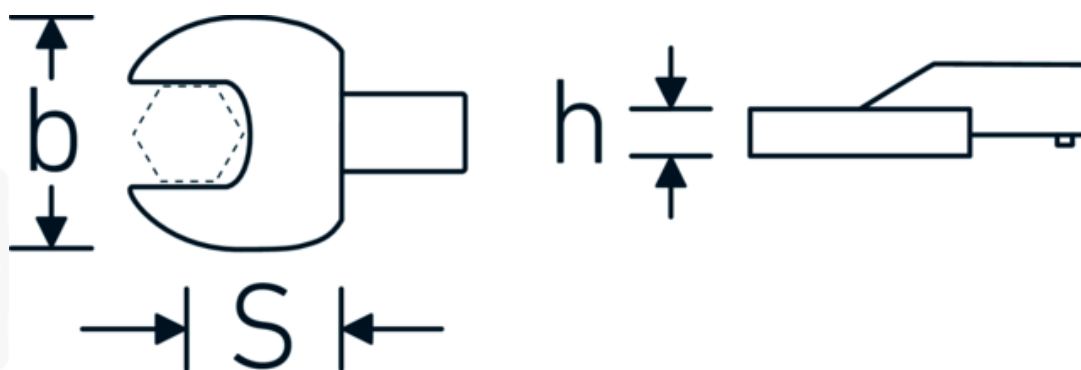

Chiavi a bocca ad innesto

731/100

Nr. art **58211036**
GTIN **4018754238699**
Modello **731/100 SW 36**

Designazione.

Chiave a bocca a innesto Mis. 36mm Dimensioni dell'innesto 22 x 28

Descrizione.

- Per chiavi dinamometriche con attacco quadrato
- Fissato con bloccaggio a perno
- Cromatura su nichel, durevole e resistente ai trucioli
- Formato a getto, temprato e raffreddato in bagno d'olio
- Estremamente resiliente, eccezionalmente durevole

Vantaggi.

Per chiavi dinamometriche con adattatore quadro

Disegno tecnico.

Attributi tecnici.

Larghezza mm (b)	74 mm
Dimensione del portautensili [quadrato interno]	22 x 28 mm
Altezza mm (h)	15 mm
S	55 mm
Larghezza tra i piatti [mm]	36 mm

Varianti.

N° Art.	Nr. modello (ERP)	Designazione	GTIN
58211024	731/100 SW 24	Chiave a bocca a innesto Mis. 24mm Dimensioni dell'innesto22 x 28	4018754238644
58211027	731/100 SW 27	Chiave a bocca a innesto Mis. 27mm Dimensioni dell'innesto22 x 28	4018754238651
58211030	731/100 SW 30	Chiave a bocca a innesto Mis. 30mm Dimensioni dell'innesto22 x 28	4018754238668
58211032	731/100 SW 32	Chiave a bocca a innesto Mis. 32mm Dimensioni dell'innesto22 x 28	4018754238675
58211034	731/100 SW 34	Chiave a bocca a innesto Mis. 34mm Dimensioni dell'innesto22 x 28	4018754238682
58211036	731/100 SW 36	Chiave a bocca a innesto Mis. 36mm Dimensioni dell'innesto22 x 28	4018754238699
58211041	731/100 SW 41	Chiave a bocca a innesto Mis. 41mm Dimensioni dell'innesto22 x 28	4018754238705
58211046	731/100 SW 46	Chiave a bocca a innesto Mis. 46mm Dimensioni dell'innesto22 x 28	4018754238712