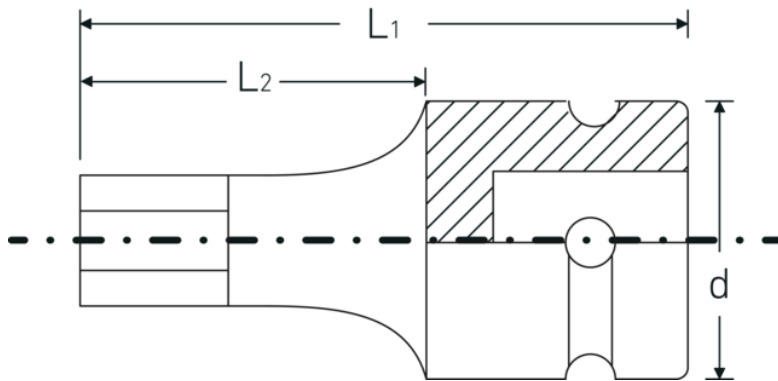

IMPACT-schroevendraaierbits 1/2"

54IMP

Artikelnr. 23050007
GTIN 4018754233816
Model 54 IMP 7

Aanwijzing.

IMPACT-schroevendraaierbit 1/2 " 7 mm L.40mm

Eigenschappen.

- 1/2" #a;-aansluiting
- voor binnenzeskantbouten
- voor moeraanzetters
- Chrome-Alloy-Steel, gebruieneerd

Voordelen.

1/2" binnen-4kant-aandrijving

Hoogtepunten van het product.

Geoptimaliseerde functionaliteit.

Alle IMPACT-doppen hebben een doorlopend boorgat voor de verbindingstift en een diepe groef voor de rubberen veiligheidsring. De verbindingstift wordt bij gebruik niet belast.

Hoge pasnauwkeurigheid.

De hoge pasnauwkeurigheid dankzij nauwe toleranties garandeert een optimale, spelingsvrije overdracht van krachten op de mof.

Technische tekening.

Technische kenmerken.

Uitvoerprofiel	Zeskant
Uitgaande zeskant (mm)	7 mm
Aandrijving vierkant binnen (inch)	1/2 "
d	25 mm
L1	40 mm
L2	20 mm

Logistieke gegevens.

Diepte mm (IFS)	38
Breedte mm (IFS)	25
Hoogte mm (IFS)	25
Lengte (verpakt, mm)	135
Breedte (verpakt, mm)	26
Hoogte (verpakt, mm)	26
Volume (verpakt, dm ³)	0.09126 dm ³
Artikelnr.	23050007
Gewicht (bruto, KG)	0,295
Gewicht PAP (KG)	0,000
Gewicht PVC (KG)	0,000
GTIN	4018754233816
Land van oorsprong	TAIWAN, PROVINCE OF CHINA
Regio van oorsprong	Ausländischer Ursprung
WEEE/ElektroG	nicht ear-pflichtig
Douanetarief nr.	82042000
Verpakkingsstandaard	5
Gewicht (g)	60 g