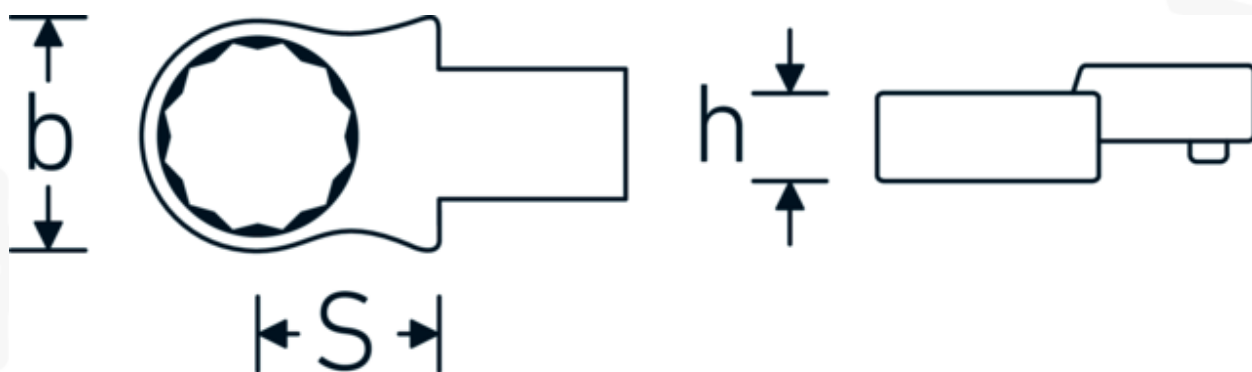

Chiavi ad anello ad innesto

732/40

Nr. art **58224024**
GTIN **4018754034284**
Modello **732/40 24**

Designazione.

Chiave ad anello ad innesto Mis. 24mm Dimensioni dell'innesto 14 x 18

Descrizione.

- Per chiavi dinamometriche con attacco quadrato
- Fissato con bloccaggio a perno
- Cromatura su nichel, durevole e resistente ai trucioli
- Fuso a getto, temprato e raffreddato in bagno d'olio
- Estremamente resiliente, eccezionalmente durevole

Vantaggi.

Per chiavi dinamometriche con adattatore quadro

Disegno tecnico.

Attributi tecnici.

| | |
|---|------------|
| Larghezza mm (b) | 37,5 mm |
| Dimensione del portautensili [quadrato interno] | 14 x 18 mm |
| Altezza mm (h) | 15 mm |
| S | 25 mm |
| Larghezza tra i piatti [mm] | 24 mm |