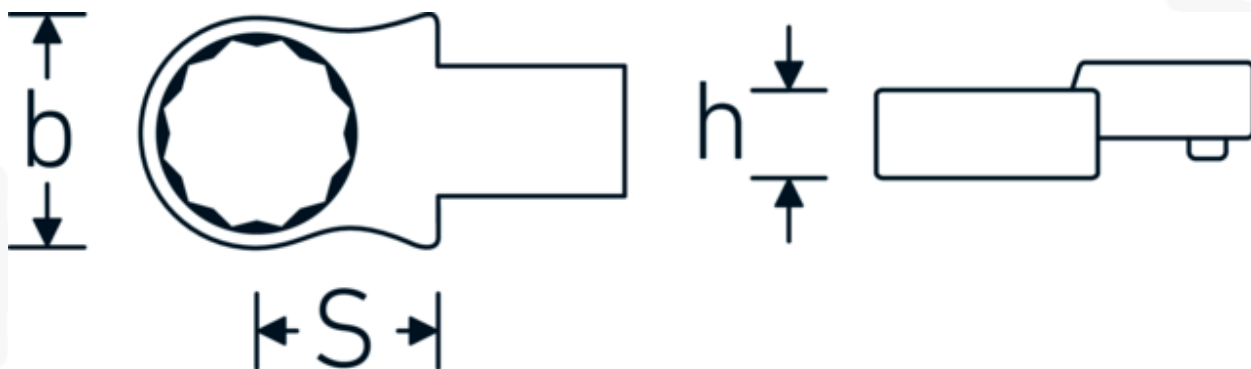

Insteekringsleutel

732/10

Artikelnr. 58221008
GTIN 4018754034062
Model 732/10 8

Aanwijzing.

Insteekringsleutel M. 8mm Wkz.Aufn.9 x 12

Eigenschappen.

- Voor momentsleutels met vierkante mof
- Vastgezet door penvergrendeling
- Verchroomd over nikkel, duurzaam en spaanbestendig
- Drop gesmeed, gehard en gekoeld in een oliebad
- Extreem veerkrachtig, uitzonderlijk duurzaam

Voordelen.

Voor momentsleutels met vierkantopname

Technische tekening.

Technische kenmerken.

Breedte mm (b)	14,2 mm
Afmeting gereedschapshouder [vierkant inwendig]	9 x 12 mm
Hoogte mm (h)	8 mm
S	17,5 mm
Sleutelplaatdikte [mm]	8 mm

Logistieke gegevens.

Diepte mm (IFS)	41
Breedte mm (IFS)	22
Hoogte mm (IFS)	14
Lengte (verpakt, mm)	47
Breedte (verpakt, mm)	25
Hoogte (verpakt, mm)	15
Volume (verpakt, dm ³)	0.017625 dm ³
Artikelnr.	58221008
Gewicht (bruto, KG)	0,040
Gewicht PAP (KG)	0,000
Gewicht PVC (KG)	0,002
GTIN	4018754034062
Land van oorsprong	GERMANY
Regio van oorsprong	Nordrhein-Westfalen
WEEE/ElektroG	nicht ear-pflichtig
Douanetarief nr.	82041100
Verpakkingsstandaard	1
Gewicht (g)	40 g