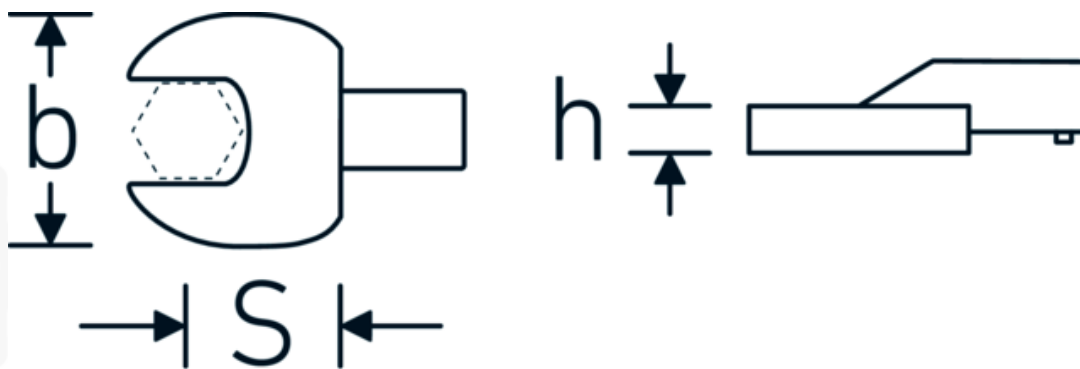

Insteeksteeksleutel

731a/10

Artikelnr. 58611038
GTIN 4018754034925
Model 731A/10 11/16

Aanwijzing.

Insteeksteeksleutel M. 11/16" Wkz.Aufn.9 x 12

Eigenschappen.

- Voor momentsleutels met vierkante mof
- Vastgezet door penvergrendeling
- Verchroomd over nikkel, duurzaam en spaanbestendig
- Drop gesmeed, gehard en gekoeld in een oliebad
- Extreem veerkrachtig, uitzonderlijk duurzaam

Voordelen.

Voor momentsleutels met vierkantopname

Technische tekening.

Technische kenmerken.

| | |
|---|-----------|
| Breedte mm (b) | 42 mm |
| Afmeting gereedschapshouder [vierkant inwendig] | 9 x 12 mm |
| Hoogte mm (h) | 9 mm |
| S | 20 mm |
| Breedte over vlakken [inch] | 11/16 " |