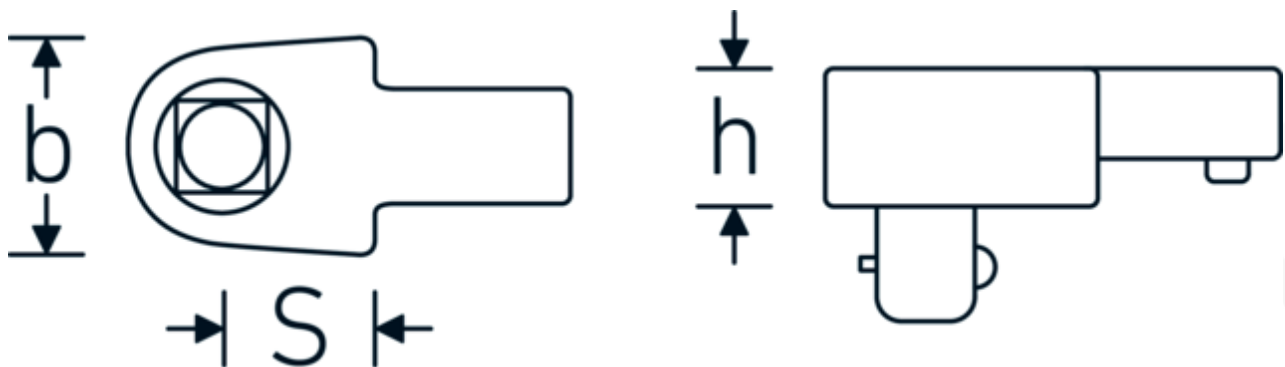

Insteekvierkant

734

Artikelnr. **58240004**
GTIN **4018754034451**
Model **734/4**

Aanwijzing.

Insteekvierkant Buiten vierkant 1/4" Wkz.Aufn.9 x 12

Technische tekening.

Technische kenmerken.

Extern vierkant [inch]	1/4 "
Breedte mm (b)	20 mm
Maat	4
Afmeting gereedschapshouder [vierkant inwendig]	9 x 12 mm
Hoogte mm (h)	14 mm
max. koppel	40 N·m
S	17,5 mm

Logistieke gegevens.

Diepte mm (IFS)	44
Breedte mm (IFS)	22
Hoogte mm (IFS)	22
Lengte (verpakt, mm)	44
Breedte (verpakt, mm)	22
Hoogte (verpakt, mm)	22
Volume (verpakt, dm ³)	0.021296 dm ³
Artikelnr.	58240004
Gewicht (bruto, KG)	0,074