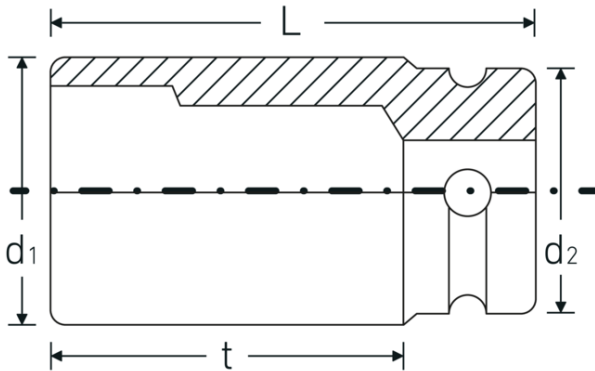

### Eigenschappen.

- 3/4" #a;-aansluiting
- voor moeraanzetters
- lange uitvoering
- met gereduceerde diameter
- Chrome-Alloy-Steel, gebruieneerd

#### Geoptimaliseerde functionaliteit.

Alle IMPACT-doppen hebben een doorlopend boorgat voor de verbindingssstift en een diepe groef voor de rubberen veiligheidsring. De verbindingssstift wordt bij gebruik niet belast.

## Technische kenmerken.

Uitvoerprofiel	Zeskant
Aandrijving vierkant binnen (inch)	3/4 "
d1	46,8 mm
d2	44 mm
Lengte mm (L)	100 mm
Sleutelplaatdikte [mm]	32 mm
t	72 mm