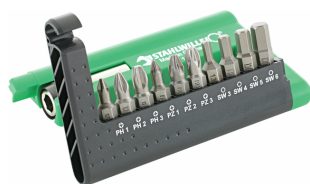

## 5-stjerne skruebits

1440 TPI-1446 TPI

Art. nr. **08161027**  
GTIN **4018754153985**  
Model **1444 TPI 27 BIT-  
SCHRAUBENDREHEREINSATZ**

**Betegnelse.** 5-stjernet bit til skruetrækkere Sekskant C 6,3 L.26mm

**Egenskaber.**

- med boring i spidsen
- for skruer med indiv. 5-stjerne og med tapper

### LET TILGÆNGLIG.

10 bits i bukselommeformat – eller hvorfor ikke 20 bits i den robuste boks. Med de kompakte STAHLWILLE bit-bokse har brugere alt direkte ved hånden. Naturligvis i premium-kvalitet »Made in Germany«.

## Tekniske egenskaber.

Udvendig sekskant (tommer)	1/4
Størrelse udgangsprofil	TPI27
Længde mm (L)	26 mm
Model nr.	1444 TPI
Udvendig sekskantdrev	C 6,3