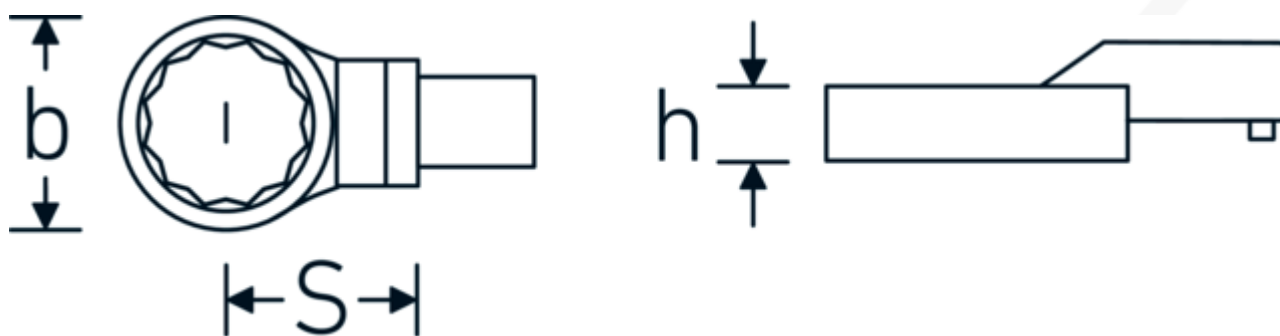

Końcówka wtykowa oczkowa

732/100

Art. nr 58221046
GTIN 4018754238828
Modelka 732/100 SW 46

Oznaczenie.

Oczko do klucza płaskiego Wi. 46mm Uchwyt na narzędzia 22 x 28

Zalety.

Do klucza dynamometrycznego z gniazdem kwadratowym

Rysunek techniczny.

Atrybuty techniczne.

Szerokość mm (b)	66 mm
Rozmiar uchwytu narzędzia [kwadrat wewnętrzny]	22 x 28 mm
Wysokość mm (h)	19 mm
S	55 mm

Dane logistyczne.

Głębokość mm (IFS)	123
Szerokość mm (IFS)	65
Wysokość mm (IFS)	32
Długość (w opakowaniu, mm)	125

Szerokość w poprzek płaskowników [mm]	46 mm	Szerokość (w opakowaniu, mm)	66
		Wysokość (w opakowaniu, mm)	33
		Objętość (w opakowaniu, dm³)	0.27225 dm ³
		Art. nr	58221046
		Waga (brutto, kg)	0,630
		Waga PAP (kg)	0,000
		Waga PVC (kg)	0,006
		GTIN	4018754238828
		Kraj pochodzenia	GERMANY
		Region pochodzenia	Nordrhein-Westfalen
		WEEE/ElektroG	nicht ear-pflichtig
		Nr taryfy celnej	82041100
		Standard pakowania	1
		Waga (g)	628 g