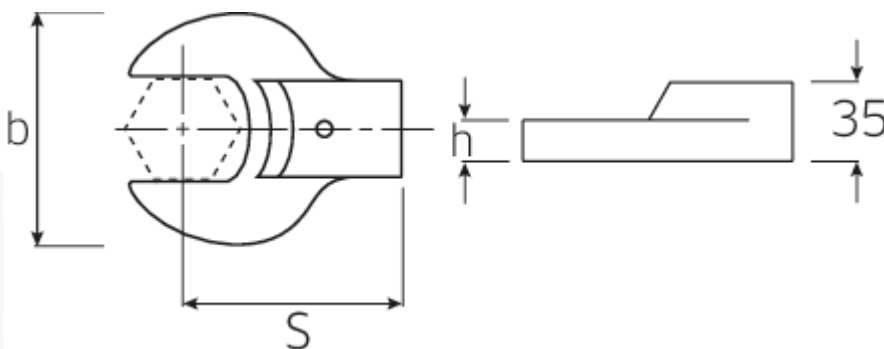

### Aanwijzing.

Opsteeksteeksleutel M. 30mm Wkz.Aufn.24,5 x 28

## Technische kenmerken.

Breedte mm (b)	63 mm
Maat gereedschapshouder buitenvierkant	24,5 x 28 mm
Hoogte mm (h)	15 mm
S	95 mm
Sleutelplaatdikte [mm]	30 mm

## Logistieke gegevens.

Diepte mm (IFS)	110
Breedte mm (IFS)	63
Hoogte mm (IFS)	35
Lengte (verpakt, mm)	115
Breedte (verpakt, mm)	70
Hoogte (verpakt, mm)	35
Volume (verpakt, dm <sup>3</sup> )	0.28175 dm <sup>3</sup>
Artikelnr.	58218030
Gewicht (bruto, KG)	0,660
Gewicht PAP (KG)	0,000
Gewicht PVC (KG)	0,004
GTIN	4018754132263
Land van oorsprong	GERMANY
Regio van oorsprong	Nordrhein-Westfalen
WEEE/ElektroG	nicht ear-pflichtig
Douanetarief nr.	82041100
Verpakkingsstandaard	1
Gewicht (g)	655 g