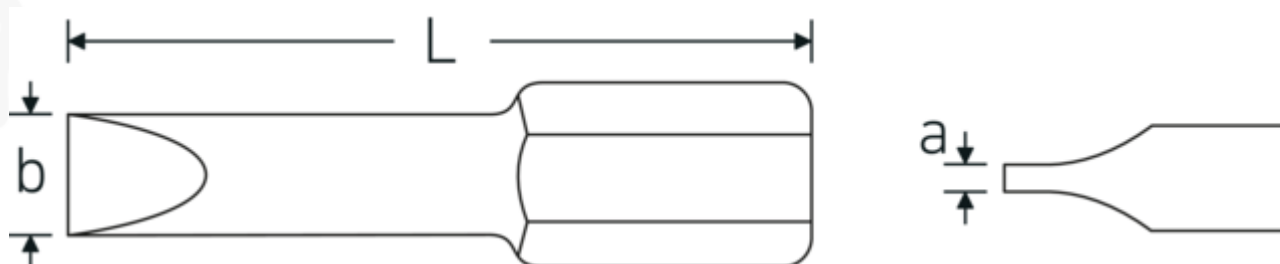

Końcówki wkrętakowe typu BIT

1242-1250

Art. nr **08301055**
GTIN **4018754011810**
Modelka **1246 BIT-
SCHRAUBENDREHEREINSATZ**

Oznaczenie.

Bitowa nasadka wkrętakowa 1,0 x 5,5mm Sześciokątny E 6,3 Dł.50mm

Właściwości.

- DIN 3127/ISO 2351
- do śrub z rowkiem

Zalety.

do wkrętów z rowkiem

Najważniejsze cechy produktu.

CHWYĆ I IDŹ.

Dziesięć bitów w wygodnym kieszonkowym formacie 1203 - lub dwa razy tyle bitów w wytrzymałym pudełku - 1202. Te kompaktowe pudełka na bity STAHLWILLE zmieścisz dokładnie tam, gdzie będzie potrzeba. Wyprodukowane oczywiście w Niemczech jako narzędzia najwyższej jakości.

Rysunek techniczny.

Atrybuty techniczne.

a x b (mm)	1,0 x 5,5 mm
Sześciokąt zewnętrzny (cal)	1/4
DIN	DIN 3127 / ISO 2351
Długość mm (L)	50 mm
Nr modelu	1246
Sześciokątny napęd zewnętrzny	E 6,3

Dane logistyczne.

Głębokość mm (IFS)	50
Szerokość mm (IFS)	7
Wysokość mm (IFS)	7
Długość (w opakowaniu, mm)	55
Szerokość (w opakowaniu, mm)	50
Wysokość (w opakowaniu, mm)	14
Objętość (w opakowaniu, dm ³)	0.0385 dm ³
Art. nr	08301055
Waga (brutto, kg)	0,103
Waga PAP (kg)	0,000
Waga PVC (kg)	0,002
GTIN	4018754011810
Kraj pochodzenia	CZECH REPUBLIC
Region pochodzenia	Ausländischer Ursprung
WEEE/ElektroG	nicht ear-pflichtig
Nr taryfy celnej	82079030
Standard pakowania	10
Waga (g)	10 g