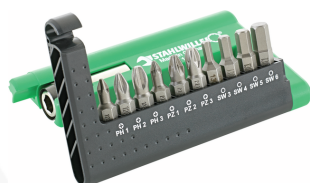

Najważniejsze cechy produktu.

CHWYĆ I IDŹ.

Dziesięć bitów w wygodnym kieszonkowym formacie 1203 - lub dwa razy tyle bitów w wytrzymałym pudełku - 1202. Te kompaktowe pudełka na bity STAHLWILLE zmieścisz dokładnie tam, gdzie będzie potrzeba. Wyprodukowane oczywiście w Niemczech jako narzędzia najwyższej jakości.

Atrybuty techniczne.

Liczba narzędzi 8 szt.
Szerokość mm (b) 81 mm

Dane logistyczne.

Głębokość mm (IFS) 100
Szerokość mm (IFS) 81