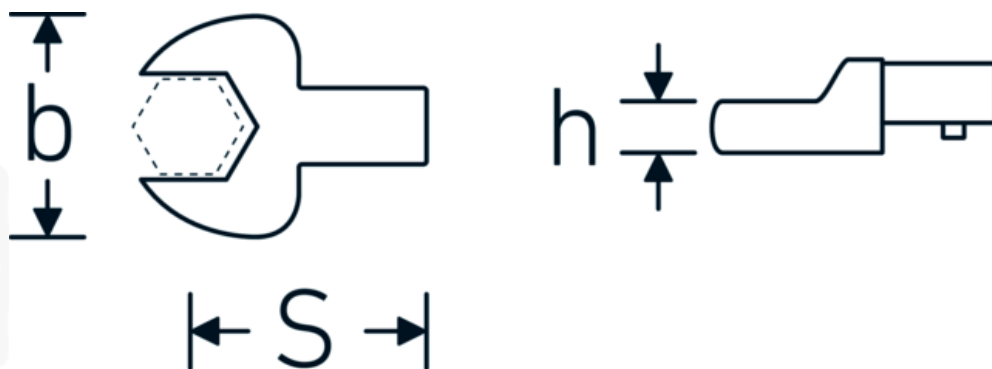

Chiavi a bocca ad innesto

731/40

Nr. art **58214038**
GTIN **4018754158287**
Modello **731/40 38**

Designazione.

Chiave a bocca a innesto Mis. 38mm Dimensioni dell'innesto 14 x 18

Descrizione.

- Per chiavi dinamometriche con attacco quadro
- Fissato con bloccaggio a perno
- Cromatura su nichel, durevole e resistente ai trucioli
- Fuso a getto, temprato e raffreddato in bagno d'olio
- Estremamente resiliente, eccezionalmente duraturo

Vantaggi.

Per chiavi dinamometriche con adattatore quadro

Disegno tecnico.

Attributi tecnici.

Larghezza mm (b)	74 mm
Dimensione del portautensili [quadrato interno]	14 x 18 mm
Altezza mm (h)	15 mm
S	32,5 * mm
Larghezza tra i piatti [mm]	38 mm

Dati logistici.

Profondità mm (IFS)	70
Larghezza mm (IFS)	73
Altezza mm (IFS)	21
Lunghezza (imballata, mm)	70
Larghezza (imballata, mm)	73
Altezza (imballata, mm)	21
Volume (imballato, dm3)	0.10731 dm3
N° Art.	58214038
Peso (lordo, kg)	0,268
Peso PAP (kg)	0,000
Peso PVC (kg)	0,004
GTIN	4018754158287
Paese di origine	GERMANY
Regione di origine	Nordrhein-Westfalen
RAEE/Legge sull'elettricità	nicht ear-pflichtig
N. tariffa doganale	82041100
Standard di imballaggio	1
Peso [mm]	265 g