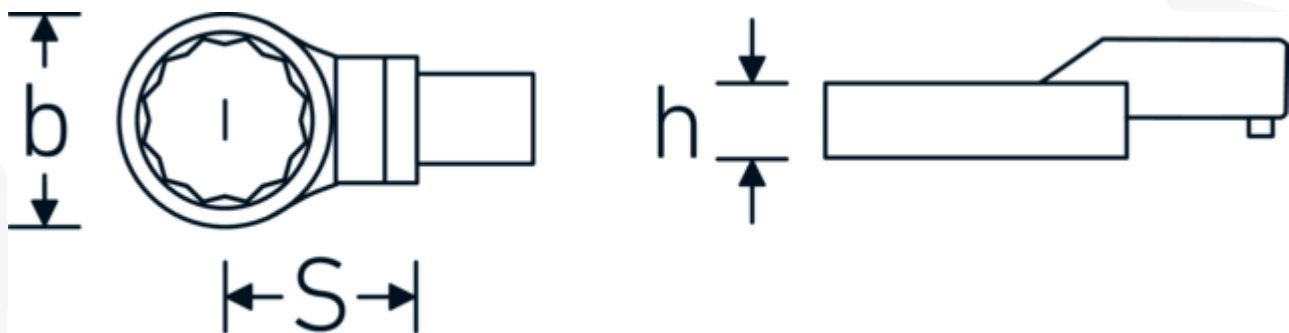

Insteekringsleutel

732a/10

Artikelnr. 58621044
GTIN 4018754035151
Model 732A/10 7/8

Aanwijzing.

Insteekringsleutel M. 7/8" Wkz.Aufn.9 x 12

Eigenschappen.

- Voor momentsleutels met vierkante mof
- Vastgezet door penvergrendeling
- Verchroomd over nikkel, duurzaam en spaanbestendig
- Drop gesmeed, gehard en gekoeld in een oliebad
- Extreem veerkrachtig, uitzonderlijk duurzaam

Voordelen.

Voor momentsleutels met vierkantopname

Technische tekening.

Technische kenmerken.

Breedte mm (b)	34,5 mm
Afmeting gereedschapshouder [vierkant inwendig]	9 x 12 mm
Hoogte mm (h)	15 mm
S	17,5 mm
Breedte over vlakken [inch]	7/8 "

Logistieke gegevens.

Diepte mm (IFS)	51
Breedte mm (IFS)	35
Hoogte mm (IFS)	15
Lengte (verpakt, mm)	57
Breedte (verpakt, mm)	38
Hoogte (verpakt, mm)	16
Volume (verpakt, dm ³)	0.034656 dm ³
Artikelnr.	58621044
Gewicht (bruto, KG)	0,069
Gewicht PAP (KG)	0,000
Gewicht PVC (KG)	0,002
GTIN	4018754035151
Land van oorsprong	GERMANY
Regio van oorsprong	Nordrhein-Westfalen
WEEE/ElektroG	nicht ear-pflichtig
Douanetarief nr.	82041100
Verpakkingsstandaard	1
Gewicht (g)	69 g