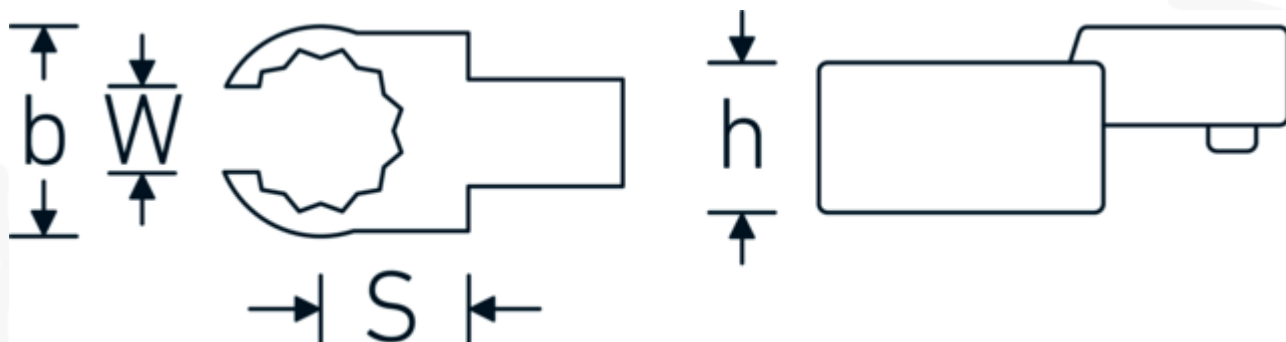

Disegno tecnico.