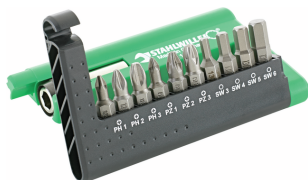

Skrue-bits

1436 IP- 1446 IP

Art. nr. **08162027**
GTIN **4018754234608**
Model **1444 27IP**

Betegnelse. Skruetrækkerbit 27IP Sekskant C 6,3 L.25mm

Egenskaber. • til skruer med indv. TORX® PLUS®

Produktets højdepunkter.

LET TILGÆNELIG.

10 bits i bukselommeformat – eller hvorfor ikke 20 bits i den robuste boks. Med de kompakte STAHLWILLE bit-bokse har brugere alt direkte ved hånden. Naturligvis i premium-kvalitet »Made in Germany«.

Tekniske egenskaber.

Udvendig sekskant (tommer)	1/4
Størrelse udgangsprofil	27IP
Længde mm (L)	25 mm
Model nr.	1444 IP
Udvendig sekskantdrev	C 6,3

Logistiske data.

Dybde mm (IFS)	25
Bredde mm (IFS)	6
Højde mm (IFS)	6
Længde (pakket, mm)	50
Bredde (pakket, mm)	30
Højde (pakket, mm)	10
Volumen (pakket, dm ³)	0.015 dm ³
Art. nr.	08162027
Vægt (brutto, kg)	0,058
Vægt PAP (kg)	0,000
Vægt PVC (kg)	0,002
GTIN	4018754234608

Oprindelsesland	GERMANY
Oprindelsesregion	Nordrhein-Westfalen
WEEE/ElektroG	nicht ear-pflichtig
Toldtarif nr.	82079030
Standard for pakning	10
Vægt (g)	5 g

Varianter.

Art. nr.	Model nr. (ERP)	Betegnelse	GTIN
08162006	1436 6IP	Skruetrækkerbit 6IP Sekskant C 6,3 L.25mm	4018754234523
08162007	1437 7IP	Skruetrækkerbit 7IP Sekskant C 6,3 L.25mm	4018754234530
08162008	1438 8IP	Skruetrækkerbit 8IP Sekskant C 6,3 L.25mm	4018754234547
08162009	1439 9IP	Skruetrækkerbit 9IP Sekskant C 6,3 L.25mm	4018754234554
08162010	1440 10IP	Skruetrækkerbit 10IP Sekskant C 6,3 L.25mm	4018754234561
08162015	1441 15IP	Skruetrækkerbit 15IP Sekskant C 6,3 L.25mm	4018754234578
08162020	1442 20IP	Skruetrækkerbit 20IP Sekskant C 6,3 L.25mm	4018754234585
08162025	1443 25IP	Skruetrækkerbit 25IP Sekskant C 6,3 L.25mm	4018754234592
08162027	1444 27IP	Skruetrækkerbit 27IP Sekskant C 6,3 L.25mm	4018754234608
08162030	1445 30IP	Skruetrækkerbit 30IP Sekskant C 6,3 L.25mm	4018754234615
08162040	1446 40IP	Skruetrækkerbit 40IP Sekskant C 6,3 L.25mm	4018754234622