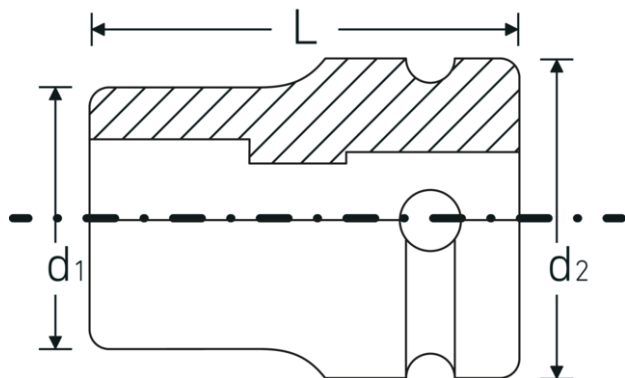

Optimeret funktionalitet.

Alle IMPACT-topnøgleindsatser har en gennemgående tværboring til forbindelsesstiften samt en dyb rille til sikringsgummiringen. Sikringsstiften belastes ikke ved anvendelsen.

Høj pasningsnøjagtighed.

Den høje monteringsnøjagtighed på grund af snævre tolerancer garanterer en optimal, slørfri overførsel af kræfter til soklen.

Teknisk tegning.

Tekniske egenskaber.

Udgangsprofil	TORX®
Udgangsprofil TORX® (mm)	12,9 mm
Firkantet drev indvendigt (tommer)	1/2 "
d1	17,7 mm
d2	25 mm
Størrelse udgangsprofil	E14
Længde mm (L)	38 mm

Logistiske data.

Dybde mm (IFS)	38
Bredde mm (IFS)	25
Højde mm (IFS)	25
Længde (pakket, mm)	150
Bredde (pakket, mm)	70
Højde (pakket, mm)	45
Volumen (pakket, dm ³)	0.4725 dm ³
Art. nr.	23080014
Vægt (brutto, kg)	0,730
Vægt PAP (kg)	0,000
Vægt PVC (kg)	0,006
GTIN	4018754015290
Oprindelsesland	GERMANY
Oprindelsesregion	Nordrhein-Westfalen
WEEE/ElektroG	nicht ear-pflichtig
Toldtarif nr.	82042000
Standard for pakning	10
Vægt (g)	73 g

Varianter.

Art. nr.	Model nr. (ERP)	Betegnelsen	GTIN
23080010	2308TX IMP E 10	IMPACT-topnøgleindsats 1/2 " E10 L.38mm	4018754015276
23080012	2308TX IMP E 12	IMPACT-topnøgleindsats 1/2 " E12 L.38mm	4018754015283
23080014	2308TX IMP E 14	IMPACT-topnøgleindsats 1/2 " E14 L.38mm	4018754015290
23080016	2308TX IMP E 16	IMPACT-topnøgleindsats 1/2 " E16 L.38mm	4018754015306
23080018	2308TX IMP E 18	IMPACT-topnøgleindsats 1/2 " E18 L.38mm	4018754015313
23080020	2308TX IMP E 20	IMPACT-topnøgleindsats 1/2 " E20 L.38mm	4018754015320
23080024	2308TX IMP E 24	IMPACT-topnøgleindsats 1/2 " E24 L.41,2mm	4018754015337