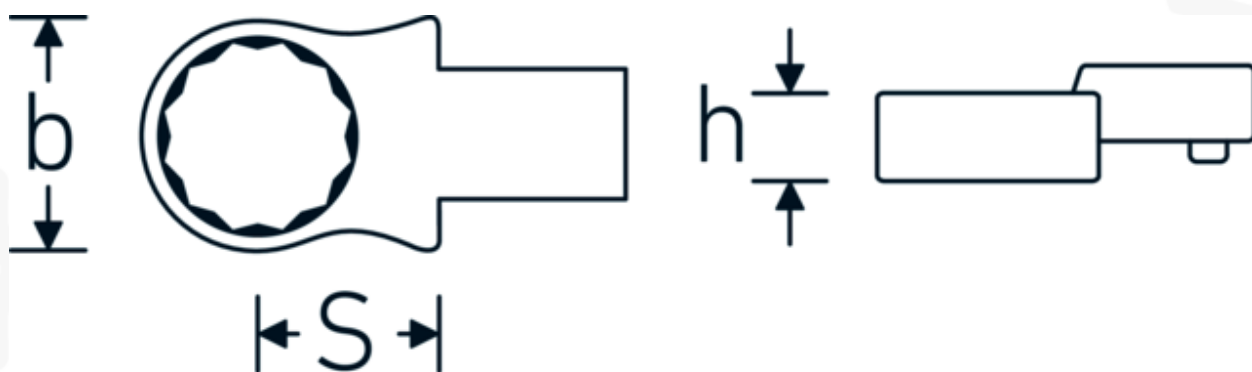

Chiavi ad anello ad innesto

732/40

Nr. art **58224034**

GTIN **4018754034321**

Modello **732/40 34**

Designazione.

Chiave ad anello ad innesto Mis. 34mm Dimensioni dell'innesto 14 x 18

Descrizione.

- Per chiavi dinamometriche con attacco quadrato
- Fissato con bloccaggio a perno
- Cromatura su nichel, durevole e resistente ai trucioli
- Fuso a getto, temprato e raffreddato in bagno d'olio
- Estremamente resiliente, eccezionalmente durevole

Vantaggi.

Per chiavi dinamometriche con adattatore quadro

Disegno tecnico.

Attributi tecnici.

Larghezza mm (b)	52 mm
Dimensione del portautensili [quadrato interno]	14 x 18 mm
Altezza mm (h)	19 mm
S	28 mm
Larghezza tra i piatti [mm]	34 mm

Dati logistici.

Profondità mm (IFS)	80
Larghezza mm (IFS)	50
Altezza mm (IFS)	22
Lunghezza (imballata, mm)	85
Larghezza (imballata, mm)	53
Altezza (imballata, mm)	23
Volume (imballato, dm3)	0.103615 dm3
N° Art.	58224034
Peso (lordo, kg)	0,214
Peso PAP (kg)	0,000
Peso PVC (kg)	0,003
GTIN	4018754034321
Paese di origine	GERMANY
Regione di origine	Nordrhein-Westfalen
RAEE/Legge sull'elettricità	nicht ear-pflichtig
N. tariffa doganale	82041100
Standard di imballaggio	1
Peso [mm]	210 g