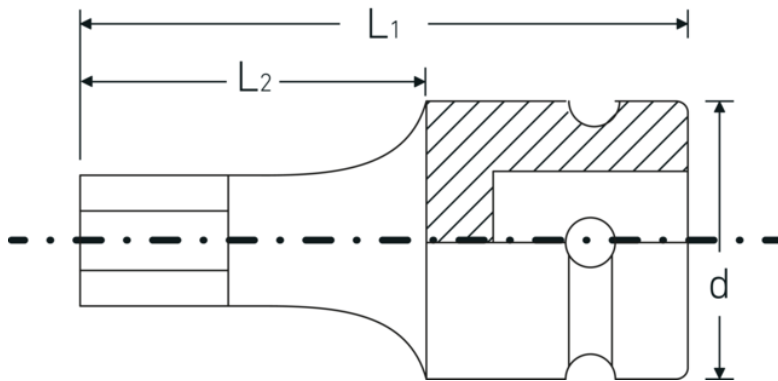

#### Geoptimaliseerde functionaliteit.

Alle IMPACT-doppen hebben een doorlopend boorgat voor de verbindingstift en een diepe groef voor de rubberen veiligheidsring. De verbindingstift wordt bij gebruik niet belast.

#### Hoge pasnauwkeurigheid.

De hoge pasnauwkeurigheid dankzij nauwe toleranties garandeert een optimale, spelingsvrije overdracht van krachten op de mof.

## Technische kenmerken.

Uitvoerprofiel	Zeskant
Uitgaande zeskant (mm)	19 mm
Aandrijving vierkant binnen (inch)	1/2 "
d	25 mm
L1	40 mm
L2	20 mm