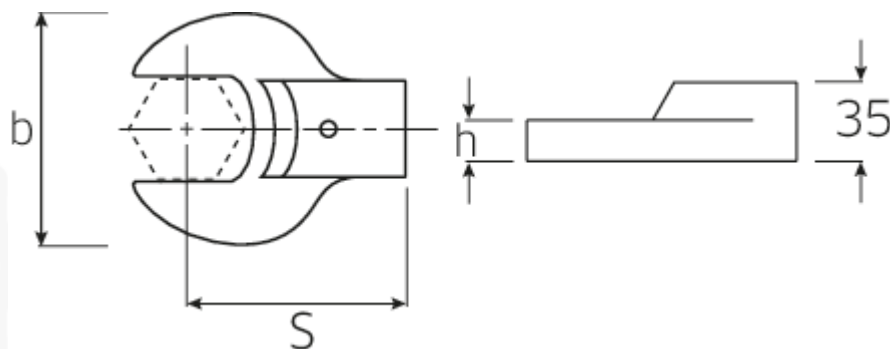

Chiavi a bocca ad innesto

731/80

Nr. art **58218060**
GTIN **4018754109555**
Modello **731/80 60**

Designazione.

Chiave a bocca ad innesto Mis. 60mm Dimensioni dell'innesto 24,5 x 28

Descrizione.

- Per chiavi dinamometriche con attacco per utensili slip-on
- Fissato con bloccaggio a perno
- Cromatura su nichel, durevole e resistente ai trucioli
- Fuso a getto, temprato e raffreddato in bagno d'olio
- Estremamente resiliente, eccezionalmente durevole

Vantaggi.

Per chiavi dinamometriche con attacco per utensili a innesto

Disegno tecnico.

Attributi tecnici.

Larghezza mm (b)	124 mm
Dim. portautensili quadrato esterno	24,5 x 28 mm
Altezza mm (h)	20 mm
S	95 mm
Larghezza tra i piatti [mm]	60 mm

Dati logistici.

Profondità mm (IFS)	124
Larghezza mm (IFS)	123
Altezza mm (IFS)	35
Lunghezza (imballata, mm)	124
Larghezza (imballata, mm)	123
Altezza (imballata, mm)	35
Volume (imballato, dm ³)	0.53382 dm ³
N° Art.	58218060
Peso (lordo, kg)	1,325
Peso PAP (kg)	0,000
Peso PVC (kg)	0,006
GTIN	4018754109555
Paese di origine	GERMANY
Regione di origine	Nordrhein-Westfalen
RAEE/Legge sull'elettricità	nicht ear-pflichtig
N. tariffa doganale	82041100
Standard di imballaggio	1
Peso [mm]	1325 g